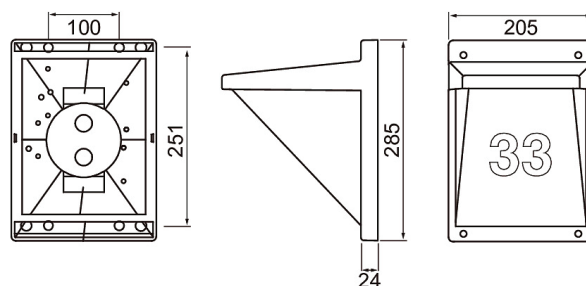

## Vino

Husnumret syns tydligt i den rejäla allmän- och nummerbelysningen. Vino-armaturen har den bästa slagålgighetsklassen IK10, så den är väl lämpad som hänvisningsljus på husväggar längs gatorna. Armaturens UV-skyddade stomme bleknar inte av solljusets påverkan. Svarta bokstavs- och nummeretiketter ingår (A–J / 2 x 0–9). Som ljuskälla rekommenderar vi en LED-lampa med E27-sockel och A60-kupa.

- Stomme och kupa av polykarbonat.
- Vit, RAL 9016 och svart RAL 9005.
- Skyddsklass II.
- Ytmontering i vägg.
- Kan vidarekopplas 3 x 2,5 mm<sup>2</sup>, fjäderklämma.
- IP65.
- IK10.
- LED ljuskälla max A60 11W E27, medföljer ej.
- Omgivningstemperatur -20 ... 25 °C.