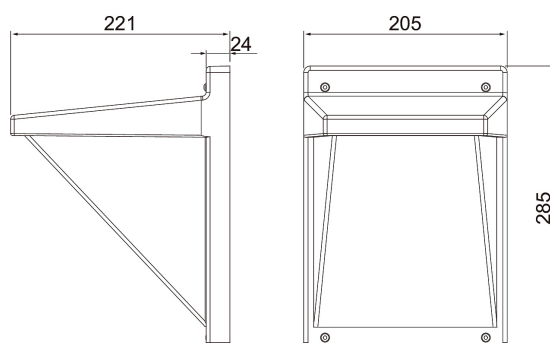

- Stomme och kupa av UV-stabiliserat polykarbonat (PCO).
- Vit RAL 9016 och svart RAL 9005.
- Skyddsklass II.
- Ytmontering på vägg.
- Kan vidarekopplas 3 x 2,5 mm².
- Monteringshöjd 2–6 m.
- Färgtemperatur 3000/4000 K, kan bytas i armaturen. CRI > 80 / Ra > 80.
- MacAdam 5 SDCM.
- IP65.
- IK10.
- Fast LED 6W 500 lm / 12W 1000 lm / 19W 1500 lm. Ljusflöde kan bytas i armaturen.
- On/off.
- Omgivningstemperatur -25 ... 25 °C.
- Livslängd L70 50 000 h (Ta25°C).
- Strömkällans livslängd 100 000 h (Ta25°C).
- Bokstavs- och sifferetiketter ingår inte i förpackningen.