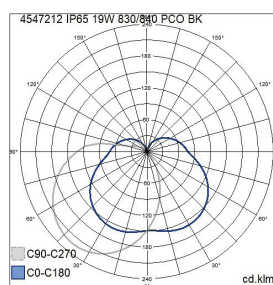

- Stomme och kupa av UV-stabiliserat polykarbonat (PCO).
- Vit RAL 9016 och svart RAL 9005.
- Skyddsklass II.
- Ytmontering på vägg.
- Kan vidarekopplas 3 x 2,5 mm².
- Monteringshöjd 2–6 m.
- Färgtemperatur 3000/4000 K, kan bytas i armaturen. CRI > 80 / Ra > 80.
- MacAdam 5 SDCM.
- IP65.
- IK10.
- Fast LED 6W 500 lm / 12W 1000 lm / 19W 1500 lm. Ljusflöde kan bytas i armaturen.
- On/off.
- Omgivningstemperatur -25 ... 25 °C.
- Livslängd L70 50 000 h (Ta25°C).
- Strömkällans livslängd 100 000 h (Ta25°C).
- Bokstavs- och sifferetiketter ingår inte i förpackningen.

1	2	mA	W	lm
off	off	150	6W	500
on	off	350	12W	1000
on	on	550	19W	1500

Teho vaihdettavissa valaisimesta.

• I lager

Vino Duo

E-NR	KOD	W	LM
7704903	A5VINA IP65 19W 830/840 PCO BK	19	1500
7704904	A5VINB IP65 19W 830/840 PCO WH	19	1500