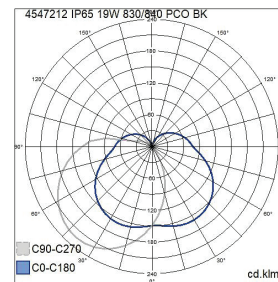

- Runko ja kupu UV-stabiloitua polykarbonaattia (PCO).
- Valkoinen, RAL 9016 ja musta RAL 9005.
- Suojausluokka II.
- Pinta-asennus seinään.
- Ketjutettavissa 3 x 2,5 mm<sup>2</sup>.
- Asennuskorkeus 2–6 m.
- Värilämpötila 3000K/4000 K, vaihdettavissa valaisimesta. CRI > 80 / Ra > 80.
- MacAdam 5 SDCM.
- IP65.
- IK10.
- Kiinteä led 6W 500 lm / 12W 1000 lm / 19W 1500 lm. Valoteho vaihdettavissa valaisimesta.
- On/off.
- Käyttöympäristön lämpötila -25 ... 25 °C.
- Hyötyelinikä L70 50 000 h (Ta25°C).
- Virtalähteen elinikä 100 000 h (Ta25°C).
- Kirjain- ja numerotarrat eivät sisälly pakkaukseen.