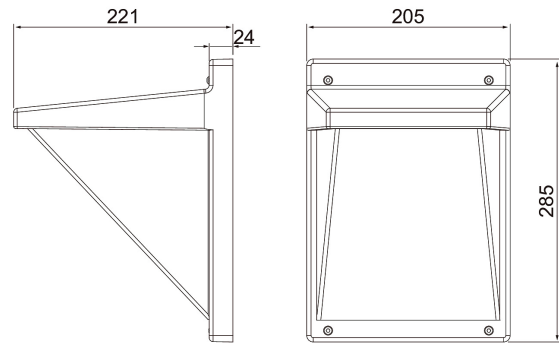

- Runko ja kupu UV-stabiloitua polykarbonaattia (PCO).
- Valkoinen, RAL 9016 ja musta RAL 9005.
- Suojausluokka II.
- Pinta-asennus seinään.
- Ketjutettavissa 3 x 2,5 mm<sup>2</sup>.
- Asennuskorkeus 2–6 m.
- Värilämpötila 3000K/4000 K, vaihdettavissa valaisimesta. CRI > 80 / Ra > 80.
- MacAdam 5 SDCM.
- IP65.
- IK10.
- Kiinteä led 6W 500 lm / 12W 1000 lm / 19W 1500 lm. Valoteho vaihdettavissa valaisimesta.
- On/off.
- Käyttöympäristön lämpötila -25 ... 25 °C.
- Hyötyelinikä L70 50 000 h (Ta25°C).
- Virtalähteen elinikä 100 000 h (Ta25°C).
- Kirjain- ja numerotarrat eivät sisälly pakkaukseen.