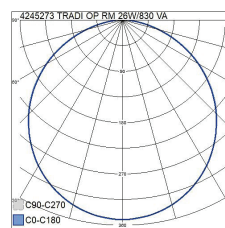

Tradi

Armaturserie för kontor och andra offentliga utrymmen. Bred stomme som gör att du kan ersätta gamla T5- och T8-armaturer med Tradi-armaturer i motsvarande stil. Finns i två längder. Ytmontering eller vajerupphängning med separat vajerupphängingssats.

- Stålstomme, akryl- (AC), opal- (O) eller mikroprismakupa (MP).
- Vit RAL 9003.
- Skyddsklass I.
- Ytmontering eller vajerupphängning.
- Kan vidarekopplas 3/5 x 2,5 mm².
- Monteringshöjd 2–5 m.
- Fast LED 26–63 W/3300–7000 lm.
- Färgtemperaturer 3000 K och 4000 K. CRI > 80 / Ra > 80.
- MacAdam 3 SDCM.
- IP40.
- On/off- och Dali-2-modeller i standardsortimentet.
- Omgivningstemperatur 0 ... 25 °C.
- Livslängd L70 100 000 h (Ta25°C).
- Livslängd L80 65 000 h (Ta25°C).
- Strömkällans livslängd 50 000 h.
- Vajerupphängingssats 4146595 och 4107113 som tilläggsutrustning.
- WH = vit, DA2 = Dali-2.
- Finns även med Casambi-, 1–10 V- och Switch Dim-styrning efter projektets behov. På beställning CRI > 90. Finns även med olika slags anslutningskablar.

Tradi OP

Beställ produkt

Tradi opal

E-NR	KOD	W	LM
	D2ESAA 1210 IP40 26W/830 ACO WH	26	3300
	D2ESAB 1210 IP40 26W/840 ACO WH	26	3300
	D2ESAC 1210 IP40 38W/830 ACO WH	38	4400
	D2ESAD 1210 IP40 38W/840 ACO WH	38	4400
	D2ESCA 1510 IP40 44W/830 ACO WH	44	5000
	D2ESCB 1510 IP40 44W/840 ACO WH	44	5000
	D2ESEA 1510 IP40 63W/830 ACO WH	63	7000
	D2ESEB 1510 IP40 63W/840 ACO WH	63	7000

Tradi mikroprisma

E-NR	KOD	W	LM
	D2ESGA 1210 IP40 26W/830 ACMP WH	26	3300
	D2ESGB 1210 IP40 26W/840 ACMP WH	26	3300
	D2ESGC 1210 IP40 38W/830 ACMP WH	38	4400
	D2ESGD 1210 IP40 38W/840 ACMP WH	38	4400
	D2ESJA 1510 IP40 44W/830 ACMP WH	44	5000
	D2ESJB 1510 IP40 44W/840 ACMP WH	44	5000
	D2ESJC 1510 IP40 63W/830 ACMP WH	63	7000
	D2ESJD 1510 IP40 63W/840 ACMP WH	63	7000

Tradi Dali opal