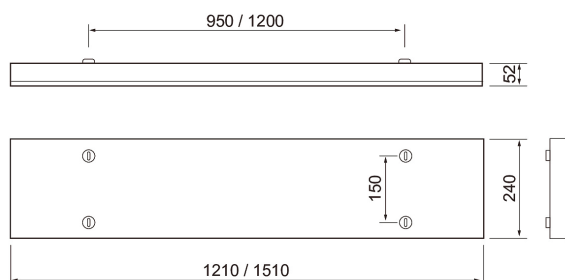

Tradi

Armaturserie för kontor och andra offentliga utrymmen. Bred stomme som gör att du kan ersätta gamla T5- och T8-armaturer med Tradi-armaturer i motsvarande stil. Finns i två längder. Ytmontering eller vajerupphängning med separat vajerupphängingssats.

- Stålstomme, akryl- (AC), opal- (O) eller mikroprismakupa (MP).
- Vit RAL 9003.
- Skyddsklass I.
- Ytmontering eller vajerupphängning.
- Kan vidarekopplas 3/5 x 2,5 mm².
- Monteringshöjd 2–5 m.
- Fast LED 26–63 W/3300–7000 lm.
- Färgtemperaturer 3000 K och 4000 K. CRI > 80 / Ra > 80.
- MacAdam 3 SDCM.
- IP40.
- On/off- och Dali-2-modeller i standardsortimentet.
- Omgivningstemperatur 0 ... 25 °C.
- Livslängd L70 100 000 h (Ta25°C).
- Livslängd L80 65 000 h (Ta25°C).
- Strömkällans livslängd 50 000 h.
- Vajerupphängingssats 4146595 och 4107113 som tilläggsutrustning.
- WH = vit, DA2 = Dali-2.
- Finns även med Casambi-, 1–10 V- och Switch Dim-styrning efter projektets behov. På beställning CRI > 90. Finns även med olika slags anslutningskablar.

Tradi mikroprisma

E-NR	KOD	W	LM
	D2ESGA 1210 IP40 26W/830 ACMP WH	26	3300
	D2ESGB 1210 IP40 26W/840 ACMP WH	26	3300
	D2ESGC 1210 IP40 38W/830 ACMP WH	38	4400
	D2ESGD 1210 IP40 38W/840 ACMP WH	38	4400
	D2ESJA 1510 IP40 44W/830 ACMP WH	44	5000
	D2ESJB 1510 IP40 44W/840 ACMP WH	44	5000
	D2ESJC 1510 IP40 63W/830 ACMP WH	63	7000
	D2ESJD 1510 IP40 63W/840 ACMP WH	63	7000

Tradi Dali mikroprisma

E-NR	KOD	W	LM
	D2ESHA 1210 IP40 26W/830 DA2 ACMP WH	26	3300
	D2ESHB 1210 IP40 26W/840 DA2 ACMP WH	26	3300
	D2ESHC 1210 IP40 38W/830 DA2 ACMP WH	38	4400
	D2ESHD 1210 IP40 38W/840 DA2 ACMP WH	38	4400
	D2ESKA 1510 IP40 44W/830 DA2 ACMP WH	44	5000
	D2ESKB 1510 IP40 44W/840 DA2 ACMP WH	44	5000
	D2ESKD 1510 IP40 63W/830 DA2 ACMP WH	63	7000
	D2ESKE 1510 IP40 63W/840 DA2 ACMP WH	63	7000