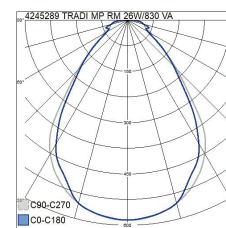

Tradi

Armaturserie för kontor och andra offentliga utrymmen. Bred stomme som gör att du kan ersätta gamla T5- och T8-armaturer med Tradi-armaturer i motsvarande stil. Finns i två längder. Ytmontering eller vajerupphängning med separat vajerupphängingssats.

- Stålstomme, akryl- (AC), opal- (O) eller mikroprismakupa (MP).
- Vit RAL 9003.
- Skyddsklass I.
- Ytmontering eller vajerupphängning.
- Kan vidarekopplas 3/5 x 2,5 mm².
- Monteringshöjd 2–5 m.
- Fast LED 26–63 W/3300–7000 lm.
- Färgtemperaturer 3000 K och 4000 K. CRI > 80 / Ra > 80.
- MacAdam 3 SDCM.
- IP40.
- On/off- och Dali-2-modeller i standardsortimentet.
- Omgivningstemperatur 0 ... 25 °C.
- Livslängd L70 100 000 h (Ta25°C).
- Livslängd L80 65 000 h (Ta25°C).
- Strömkällans livslängd 50 000 h.
- Vajerupphängingssats 4146595 och 4107113 som tilläggsutrustning.
- WH = vit, DA2 = Dali-2.
- Finns även med Casambi-, 1–10 V- och Switch Dim-styrning efter projektets behov. På beställning CRI > 90. Finns även med olika slags anslutningskablar.

Tradi MP

Beställ produkt

Tradi opal

E-NR	KOD	W	LM
	D2ESAA 1210 IP40 26W/830 ACO WH	26	3300
	D2ESAB 1210 IP40 26W/840 ACO WH	26	3300
	D2ESAC 1210 IP40 38W/830 ACO WH	38	4400
	D2ESAD 1210 IP40 38W/840 ACO WH	38	4400
	D2ESCA 1510 IP40 44W/830 ACO WH	44	5000
	D2ESCB 1510 IP40 44W/840 ACO WH	44	5000
	D2ESEA 1510 IP40 63W/830 ACO WH	63	7000
	D2ESEB 1510 IP40 63W/840 ACO WH	63	7000

Tradi mikroprisma

E-NR	KOD	W	LM
	D2ESGA 1210 IP40 26W/830 ACMP WH	26	3300
	D2ESGB 1210 IP40 26W/840 ACMP WH	26	3300
	D2ESGC 1210 IP40 38W/830 ACMP WH	38	4400
	D2ESGD 1210 IP40 38W/840 ACMP WH	38	4400
	D2ESJA 1510 IP40 44W/830 ACMP WH	44	5000
	D2ESJB 1510 IP40 44W/840 ACMP WH	44	5000
	D2ESJC 1510 IP40 63W/830 ACMP WH	63	7000
	D2ESJD 1510 IP40 63W/840 ACMP WH	63	7000

Tradi Dali opal