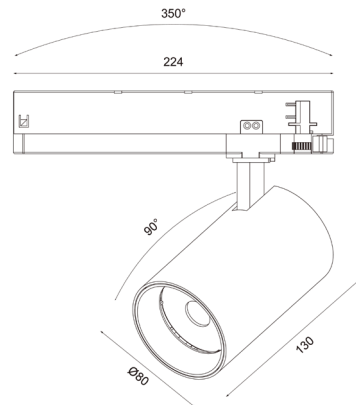

Beställ produkt, • I lager

Target M

E-NR	KOD		W	LM
7402875	A1TATA	IP20 21W/940 2750lm 36D WH	21	2750
7402876	A1TATB	IP20 21W/930 2580lm 36D WH	21	2580
7402877	A1TATC	IP20 21W/940 2750lm 36D BK	21	2750
7402878	A1TATD	IP20 21W/930 2580lm 36D BK	21	2580