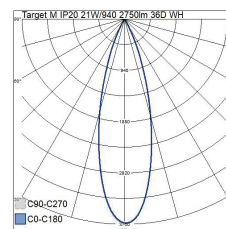

Beställ produkt, • I lager

Target M

E-NR	KOD		W	LM
7402875	A1TATA	IP20 21W/940 2750lm 36D WH	21	2750
7402876	A1TATB	IP20 21W/930 2580lm 36D WH	21	2580
7402877	A1TATC	IP20 21W/940 2750lm 36D BK	21	2750
7402878	A1TATD	IP20 21W/930 2580lm 36D BK	21	2580