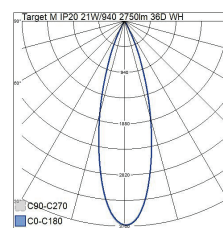

By order, • In stock

Target M

NO.	CODE		W	LM
• 4146583	A1TATA	IP20 21W/940 2750lm 36D WH	21	2750
4146584	A1TATB	IP20 21W/930 2580lm 36D WH	21	2580
• 4146585	A1TATC	IP20 21W/940 2750lm 36D BK	21	2750
4146586	A1TATD	IP20 21W/930 2580lm 36D BK	21	2580