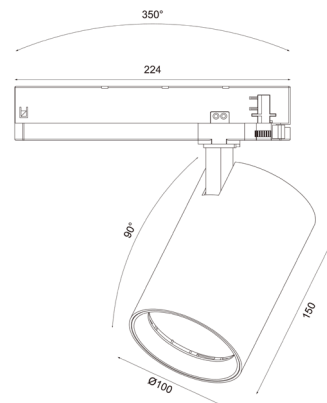

IP20

DALI-2

Target L

Target L är en spotlight som lämpar sig utmärkt som butiksbelysning. Armaturen har ett högklassigt ljus och utmärkt färgåtergivning. PremiumWhite-funktionen är framtagen för spot- och accentbelysning i butiker. Det PremiumWhite-optimerade spektrumet påverkar färgernas kontrast och lyfter fram vita nyanser. Armaturen har ett nästintill omärkbart förkopplingsdon som är integrerat i trefasskenans adapter. Armaturen är lätt att anpassa och erbjuder många alternativ för belysning av butikslokaler: den är lätt att flytta och rikta om på nytt efter behov. Lämpliga användningsområden är mode- och klädbutiker samt museer och andra offentliga lokaler.

Beställ produkt

Target L

E-NR	KOD		W	LM
7402879	A1TATE	IP20 32W/940 3850lm 36D WH	32	3850
7402880	A1TATF	IP20 32W/930 3680lm 36D WH	32	3680
7402881	A1TATG	IP20 32W/940 3850lm 36D BK	32	3850
7402882	A1TATH	IP20 32W/930 3680lm 36D BK	32	3680