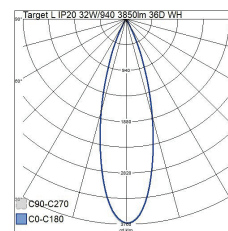

Beställ produkt

Target L

E-NR	KOD		W	LM
7402879	A1TATE	IP20 32W/940 3850lm 36D WH	32	3850
7402880	A1TATF	IP20 32W/930 3680lm 36D WH	32	3680
7402881	A1TATG	IP20 32W/940 3850lm 36D BK	32	3850
7402882	A1TATH	IP20 32W/930 3680lm 36D BK	32	3680