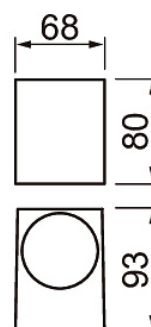

## Sund

Siro Sund seinävalaisin valaisee alaspäin. Kompaktin koon ansiosta Sund sopii moneen tilaan sisätiloissa ja ulkona. Valitse valonlähteeksi GU10-kantainen lamppu haluamallasi värilämpötilalla, teholla ja valokeilalla. Kapeakeilaisilla kohdelampuilla voit luoda kiinnostavia valokuvia.

- Alumiinirunko, kupu karkaistua lasia.
- Valkoinen ja antrasiitti.
- Pinta-asennus seinään.
- Ruuviliittimet 3 x 2,5 mm<sup>2</sup>, yksi kaapelin läpivienti, ei ketjutettavissa.
- Kotelointiluokka IP44.
- Led-lamppu maks. 7W GU10, ei sisälly pakkaukseen.
- Käyttöympäristön lämpötila -20 ... 25 °C lamppusuositusten mukaan.