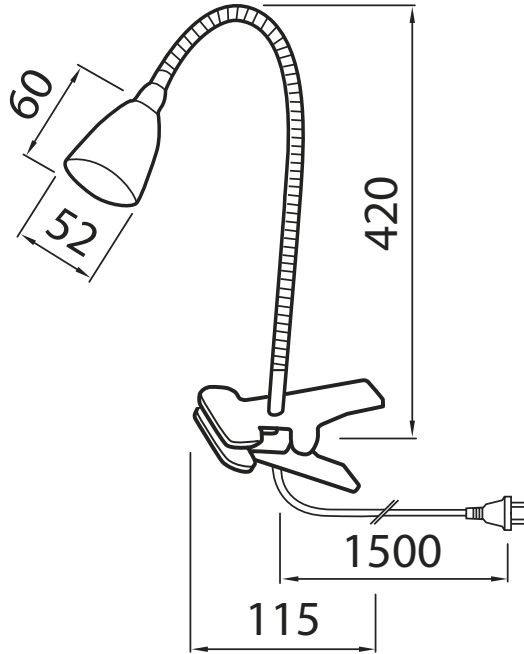

STELLA CLIP

220-240 V ~ 50/60 Hz

KLIPSIVALAISIN | CLIPLAMPA | NÄPITSVALGUSTI | CLIPLIGHT

Tämä tuote sisältää energiatehokkuusluokan D valonlähteen. | Denna produkt innehåller en ljuskällamed energieffektivitetsklass D. | Toode sisaldab energiatõhususe klassi D kuuluvat valgusallikat. | This product contains a light source of energy efficiency class D.

- Kytke virta pois päältä ennen asennusta tai huoltoa.
- Huollon saa suorittaa vain valtuutettu sähköasentaja.
- Tämä asennusohje on säilytettävä ja sen on oltava käytössä asennuksessa ja huollossa.
- Valaisimen valonlähde ei ole käyttäjän vaihdettavissa. Vaihda tilalle uusi valaisin, jos valonlähde rikkoutuu (⚠).
- Vain sisäkäyttöön.
- Valmistaja ei vastaa ohjeiden vastaisen käytön tai asennuksen aiheuttamista haitoista.