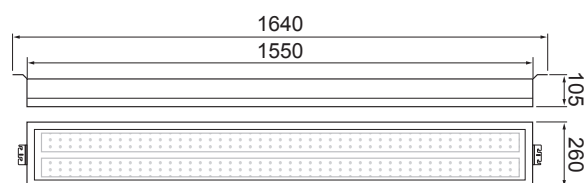

## Sport

Sport-armaturerna är tillverkade av högkvalitativa material för användning i höga utrymmen. Vid designen av armaturerna har vi så långt som möjligt tagit hänsyn till våra kunders önskemål. Den traditionella bollsnyddsgurden har ersatts med en klar reflektor av polykarbonat, vilket ger en mycket jämn ljusfördelning över den belysta ytan. Armaturernas utdragbara anslutningsremsa och integrerade ytmontagefästen gör installationen mycket enkel. Ytmontagefästena har spår som passar de vanligaste upphängningsprofilerna. Det högkvalitativa reflektormaterialet och den starka stålramen absorberar stötar från alla riktningar på ett säkert sätt. Sport-armaturerna har genomgått bollsnyddstest enligt kraven i standarden VDE 0710-13. De 100% finländska Sport-armaturerna är designade och tillverkade på Airams fabrik i Lahtis.

- Stålhölje, reflektor av polykarbonat, 60 och 90 graders linser.
- Vit, RAL 9016.
- Skyddsklass I.
- Ytmontering.
- Vidarekopplad 5 x 2,5 mm<sup>2</sup>.
- Monteringshöjd 4–10 m.
- Fast LED 56–150 W: 10 000–24 000 lm.
- Färgtemperatur 4000 K. CRI > 80 / Ra > 80.
- MacAdam 3 SDCM.
- IP20.
- IK10.
- Bollsnyddscertifikat VDE 0710-13.
- På/av- och Dali-2 med tryckknappar (230V).
- Omgivningstemperatur 0 ... 25 °C.
- Livslängd L80B10 100 000 h (Ta25°C).

Den utdragbara anslutningsremsan påskyndar installationen

Integrerade ytmontagefästen gör installationen mycket enkel.