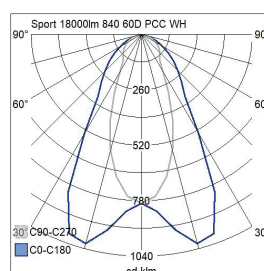

Beställ produkt

Sport

E-NR	KOD	W	LM
	100234	10000lm 840 90D PCC WH	56 10000
	100235	14000lm 840 90D PCC WH	79 14000
7026677	A1SRAA	18000lm 840 60D PCC WH	105 18000
7026678	A1SRAB	20000lm 840 60D PCC WH	119 20000
7026679	A1SRAC	24000lm 840 60D PCC WH	148 24000

Sport Dali

E-NR	KOD	W	LM
	100233	10000lm 840 90D DA2 PCC WH	56 10000
	100236	14000lm 840 90D DA2 PCC WH	79 14000
7026684	A1SRAA-DALI	18000lm 840 60D DA2 PCC WH	106 18000
7026685	A1SRAB-DALI	20000lm 840 60D DA2 PCC WH	120 20000
7026686	A1SRAC-DALI	24000lm 840 60D DA2 PCC WH	150 24000