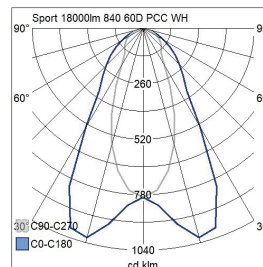

Tilaustuote

Sport

SNRO	KOODI		W	LM
4147068	100234	10000lm 840 90D PCC WH	56	10000
4147069	100235	14000lm 840 90D PCC WH	79	14000
4146934	A1SRAA	18000lm 840 60D PCC WH	105	18000
4146935	A1SRAB	20000lm 840 60D PCC WH	119	20000
4146936	A1SRAC	24000lm 840 60D PCC WH	148	24000

Sport Dali

SNRO	KOODI		W	LM
4147070	100233	10000lm 840 90D DA2 PCC WH	56	10000
4147071	100236	14000lm 840 90D DA2 PCC WH	79	14000
4146937	A1SRAA-DALI	18000lm 840 60D DA2 PCC WH	106	18000
4146938	A1SRAB-DALI	20000lm 840 60D DA2 PCC WH	120	20000
4146939	A1SRAC-DALI	24000lm 840 60D DA2 PCC WH	150	24000