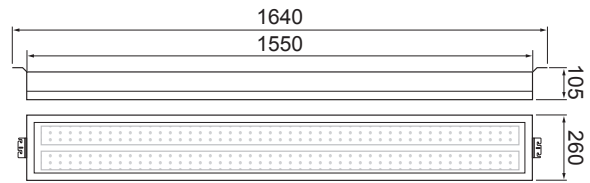

Sport

Sport on laadukkaista materiaaleista valmistettu urheilutila-valaisin korkeisiin tiloihin. Valaisimen suunnittelussa on pyritty kuuntelemaan asiakkaiden toiveita mahdollisimman paljon. Perinteinen pallosuojaritilä on Sportissa korvattu kirkaalla polykarbonaattikuvulla, jonka ansiosta valo jakautuu erittäin tasaisesti valaistavalle alueelle. Valaisimen ulosvedettävä kytkentärima ja integroidut pinta-asennuskannakkeet tekevät asentamisesta erittäin helppoa. Pinta-asennuskannakkeet ovat aukotettu sopimaan yleisimpiin valaisinriipustuskiskoihin. Laadukas kupumateriaali ja vahva teräsrunko ottavat kaikista suunnista tulevat iskut turvallisesti vastaan. Sport on pallosuojatestatu VDE 0710-13 standardin edellyttämällä tavalla. Kotimaista tuotantoa olevat Sport-valaisimet on suunniteltu ja valmistettu Airamin Lahden tehtaalla. Tuotteelle on myönnetty Avainlippu-merkki.

- Runko terästä, kupu polykarbonaattia, 60 ja 90 asteen linssit.
- Valkoinen, RAL 9016.
- Suojausluokka I.
- Pinta-asennus kattoon.
- Ketjutettavissa 5 x 2,5 mm².
- Asennuskorkeus 4–10 m.
- Kiinteä led 56–150 W: 10 000–24 000 lm.
- Väriämpötila 4000 K. CRI > 80 / Ra > 80.
- MacAdam 3 SDCM.
- IP20.
- IK10.
- Pallosuojasertifikaatti VDE 0710-13.
- On/off ja Dali-2, jossa suorapainikeohjaus 230 V.
- Käyttöympäristön lämpötila 0 ... 25 °C.
- Hyötyeliniä L80B10 100 000 h (Ta25°C).
- Projektikohtaisesti saatavana Casambi-ohjauksella. Saatavana räätälöidyt valovirtapaketit tarpeen mukaan. Tilauksesta läpipohtottuna ja erilaisilla linssivaihtoehdoilla. Erikseen tilattuna runkovärit RAL-Classic -sarjasta.

Ulosvedettävä kytkentärima nopeuttaa asennusta.

Integroidut pinta-asennuskannakkeet tekevät asentamisesta erittäin helppoa.

Tilaustuote

Sport

SNRO	KOODI		W	LM
4147068	100234	10000lm 840 90D PCC WH	56	10000
4147069	100235	14000lm 840 90D PCC WH	79	14000
4146934	A1SRAA	18000lm 840 60D PCC WH	105	18000
4146935	A1SRAB	20000lm 840 60D PCC WH	119	20000
4146936	A1SRAC	24000lm 840 60D PCC WH	148	24000