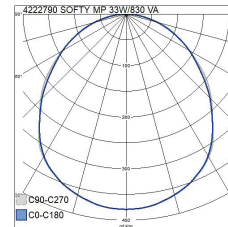

- Runko terästä.
- Kuvut akryylia (AC). Keskellä mikroprismakupu (MP) ja sivuilla opaalikuvut (O).
- Valkoinen, RAL 9016.
- Suojausluokka I.
- Uppo- tai pinta-asennus.
- Ketjutettavissa 3/5 x 2,5 mm².
- Asennuskorkeus 2–4 m.
- Kiinteä led 33–49 W / 3200–4300 lm.
- Väriämpötilat 3000 K ja 4000 K. CRI > 80 / Ra > 80.
- MacAdam 3 SDCM.
- IP20.
- Vakiovalikoimassa on/off- ja Dali-2-mallit.
- Käyttöympäristön lämpötila 0 ... 25 °C.
- Hyötyelinikä L70 100 000 h (Ta25°C).
- Hyötyelinikä L80 65 000 h (Ta25°C).
- Virtalähteen elinikä 100 000 h.
- WH = valkoinen, DA2 = Dali-2.
- Lisätarvikkeet: Pinta-asennuskehys (4222798) ja uppoasennuskehys (4297811).
- Projektikohtaisesti saatavana myös Casambi- ja Switch Dim-ratkaisuina. Tilauksesta CRI > 90. Väriämpötiloissa on vaihtoehtoina 2700 K, 5700 K ja 6500 K sekä Tunable White. Saatavana myös erilaisilla liitosjohtoratkaisuilla.