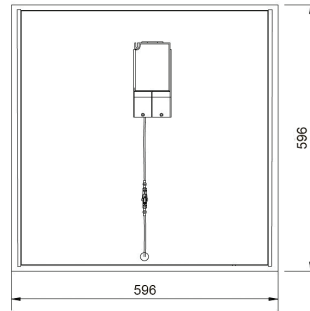

- Runko terästä.
- Kuvut akryylia (AC). Keskellä mikroprismakupu (MP) ja sivuilla opaalikuvut (O).
- Valkoinen, RAL 9016.
- Suojausluokka I.
- Uppo- tai pinta-asennus.
- Ketjutettavissa 3/5 x 2,5 mm².
- Asennuskorkeus 2–4 m.
- Kiinteä led 33–49 W / 3200–4300 lm.
- Väriämpötilat 3000 K ja 4000 K. CRI > 80 / Ra > 80.
- MacAdam 3 SDCM.
- IP20.
- Vakiovalikoimassa on/off- ja Dali-2-mallit.
- Käyttöympäristön lämpötila 0 ... 25 °C.
- Hyötyelinikä L70 100 000 h (Ta25°C).
- Hyötyelinikä L80 65 000 h (Ta25°C).
- Virtalähteen elinikä 100 000 h.
- WH = valkoinen, DA2 = Dali-2.
- Lisätarvikkeet: Pinta-asennuskehys (4222798) ja uppoasennuskehys (4297811).
- Projektikohtaisesti saatavana myös Casambi- ja Switch Dim-ratkaisuina. Tilauksesta CRI > 90. Väriämpötiloissa on vaihtoehtoina 2700 K, 5700 K ja 6500 K sekä Tunable White. Saatavana myös erilaisilla liitosjohtoratkaisuilla.