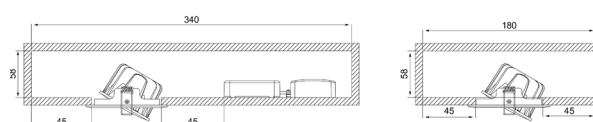

Slim Duo Tilt

Vahvarakenteinen ja suunnattava Slim Duo Tilt on värilämpötilan vaihdolla ja hyvillä häimmennysominaisuuksilla varustettu alasvalo erityisesti saneerauskohteisiin. Opaloidun kuvun ansioista valaisin sulautuu huomaamattomasti valkoiseen kattoon. Käyttökohteita ovat kylpyhuoneet, käytävät ja oleskelutilat.

- Runko painevalettua alumiinia, kupu akryylia.
- Valkoinen, RAL 9010.
- Suojausluokka II.
- Uppoasennus kattoon.
- Soveltuu ketjutettavaksi: Häimmennettävät ja Casambi-mallit maks. 3 x 2,5 mm². Dali-2 mallit maks. 5 x 2,5 mm². Jousiliittimet.
- Asennuskorkeus 2–4 m.
- Värilämpötilat 3000 K ja 4000 K, vaihdettavissa valaisimes-ta. CRI > 80 / Ra > 80.
- MacAdam 5 SDCM.
- IP20/IP44.
- IK07.
- Kiinteä led 8 W: 3000 K 600 lm, 4000 K 650 lm.
- Häimmennys: Nousevan ja laskevan reunan ohjaus, Dali-2, jossa suorapainikeohjaus (230V); ja Casambi.
- Käyttöympäristön lämpötila 0 ... 25 °C.
- Hyötyelinikä L70 100 000 h (Ta25°C).
- Hyötyelinikä L80 100 000 h (Ta25°C).