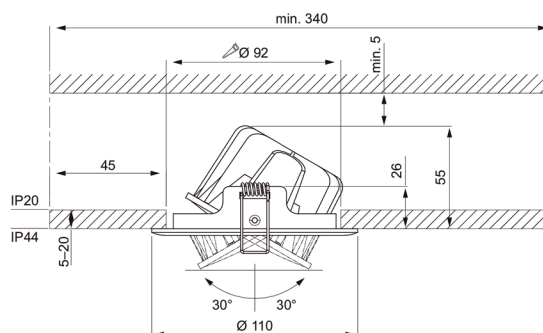

Slim Duo Tilt

Vahvarakenteinen ja suunnattava Slim Duo Tilt on värilämpötilan vaihdolla ja hyvillä häimmennysominaisuuksilla varustettu alasvalo erityisesti saneerauskohteisiin. Opaloidun kuvun ansioista valaisin sulautuu huomaamattomasti valkoiseen kattoon. Käyttökohteita ovat kylpyhuoneet, käytävät ja oleskelutilat.

- Runko painevalettua alumiinia, kupu akryylia.
- Valkoinen, RAL 9010.
- Suojausluokka II.
- Uppoasennus kattoon.
- Soveltuu ketjutettavaksi: Häimmennettävät ja Casambi-mallit maks. 3 x 2,5 mm². Dali-2 mallit maks. 5 x 2,5 mm². Jousiliittimet.
- Asennuskorkeus 2–4 m.
- Värilämpötilat 3000 K ja 4000 K, vaihdettavissa valaisimes-ta. CRI > 80 / Ra > 80.
- MacAdam 5 SDCM.
- IP20/IP44.
- IK07.
- Kiinteä led 8 W: 3000 K 600 lm, 4000 K 650 lm.
- Häimmennys: Nousevan ja laskevan reunan ohjaus, Dali-2, jossa suorapainikeohjaus (230V); ja Casambi.
- Käyttöympäristön lämpötila 0 ... 25 °C.
- Hyötyelinikä L70 100 000 h (Ta25°C).
- Hyötyelinikä L80 100 000 h (Ta25°C).

Tilaustuote, • Varastotuote

Slim Duo Tilt Dim

SNRO	KOODI	W	LM
4245362	A2SLJB IP44 8W 830/840 DIM ACO WH	8	650

Slim Duo Tilt Dali

SNRO	KOODI	W	LM
	A2SLJB-DALI IP44 8W 830/840 DA2 ACO WH	8	650

Slim Duo Tilt Casambi