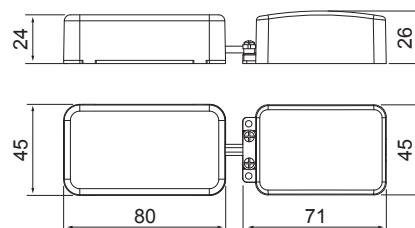

Slim Duo Tilt

Vahvarakenteinen ja suunnattava Slim Duo Tilt on värilämpötilan vaihdolla ja hyvillä häimmennysominaisuuksilla varustettu alasvalo erityisesti saneerauskohteisiin. Opaloidun kuvun ansioista valaisin sulautuu huomaamattomasti valkoiseen kattoon. Käyttökohteita ovat kylpyhuoneet, käytävät ja oleskelutilat.

- Runko painevalettua alumiinia, kupu akryylia.
- Valkoinen, RAL 9010.
- Suojausluokka II.
- Uppoasennus kattoon.
- Soveltuu ketjutettavaksi: Häimmennettävät ja Casambi-mallit maks. 3 x 2,5 mm². Dali-2 mallit maks. 5 x 2,5 mm². Jousiliittimet.
- Asennuskorkeus 2–4 m.
- Värilämpötilat 3000 K ja 4000 K, vaihdettavissa valaisimes-ta. CRI > 80 / Ra > 80.
- MacAdam 5 SDCM.
- IP20/IP44.
- IK07.
- Kiinteä led 8 W: 3000 K 600 lm, 4000 K 650 lm.
- Häimmennys: Nousevan ja laskevan reunan ohjaus, Dali-2, jossa suorapainikeohjaus (230V); ja Casambi.
- Käyttöympäristön lämpötila 0 ... 25 °C.
- Hyötyelinikä L70 100 000 h (Ta25°C).
- Hyötyelinikä L80 100 000 h (Ta25°C).