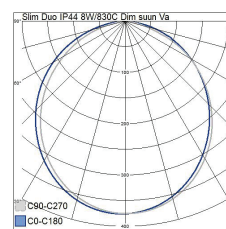

- Runko painevalettua alumiinia, kupu akryylia.
- Valkoinen, RAL 9010.
- Suojausluokka II.
- Uppoasennus kattoon.
- Soveltuu ketjutettavaksi: Häimmennettävät ja Casambi-mallit maks. 3 x 2,5 mm². Dali-2 mallit maks. 5 x 2,5 mm². Jousiliittimet.
- Asennuskorkeus 2–4 m.
- Värilämpötilat 3000 K ja 4000 K, vaihdettavissa valaisimes-ta. CRI > 80 / Ra > 80.
- MacAdam 5 SDCM.
- IP20/IP44.
- IK07.
- Kiinteä led 8 W: 3000 K 600 lm, 4000 K 650 lm.
- Häimmennys: Nousevan ja laskevan reunan ohjaus, Dali-2, jossa suorapainikeohjaus (230V); ja Casambi.
- Käyttöympäristön lämpötila 0 ... 25 °C.
- Hyötyelinikä L70 100 000 h (Ta25°C).
- Hyötyelinikä L80 100 000 h (Ta25°C).