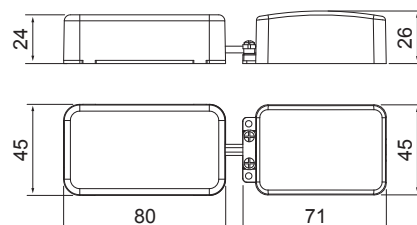

- Stomme av pressgjutet aluminium, kupa av opal akryl (ACO).
- Vit (W), RAL 9010.
- Skyddsklass II.
- Infälld montering i tak.
- Lämplig för vidarekoppling: Dimbara och Casambi-modeller max 3 x 2,5 mm². Dali-2 modeller maks. 5 x 2,5 mm². Fjäderklämmor.
- Monteringshöjd 2–4 m.
- Färgtemperaturer 3000 K och 4000 K, kan bytas i armaturen. CRI > 80 / Ra > 80.
- MacAdam 5 SDCM.
- IP20/IP44.
- IK07.
- Fast LED 8 W: 3000 K 600 lm, 4000 K 650 lm.
- Dimning: fram- och bakkantsstyrning, Dali-2 med tryckknappsstyrning (230 V); och Casambi kan beställas som special.
- Omgivningstemperatur 0 ... 25 °C.
- Livslängd L70 100 000 h (Ta25°C).
- Livslängd L80 100 000 h (Ta25°C).