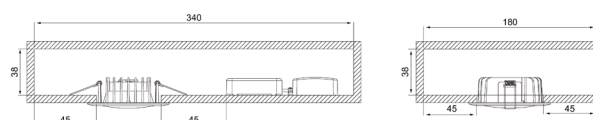

- Stomme av pressgjutet aluminium, kupa av opal akryl (ACO).
- Vit (W), RAL 9010.
- Skyddsklass II.
- Infälld montering i tak.
- Lämplig för vidarekoppling: Dimbara och Casambi-modeller max 3 x 2,5 mm². Dali-2 modeller maks. 5 x 2,5 mm². Fjäderklämmor.
- Monteringshöjd 2–4 m.
- Färgtemperaturer 3000 K och 4000 K, kan bytas i armaturen. CRI > 80 / Ra > 80.
- MacAdam 5 SDCM.
- IP20/IP44.
- IK07.
- Fast LED 8 W: 3000 K 600 lm, 4000 K 650 lm.
- Dimning: fram- och bakkantsstyrning, Dali-2 med tryckknappsstyrning (230 V); och Casambi kan beställas som special.
- Omgivningstemperatur 0 ... 25 °C.
- Livslängd L70 100 000 h (Ta25°C).
- Livslängd L80 100 000 h (Ta25°C).