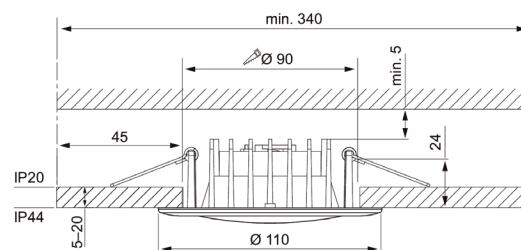

- Stomme av pressgjutet aluminium, kupa av opal akryl (ACO).
- Vit (W), RAL 9010.
- Skyddsklass II.
- Infälld montering i tak.
- Lämplig för vidarekoppling: Dimbara och Casambi-modeller max 3 x 2,5 mm². Dali-2 modeller maks. 5 x 2,5 mm². Fjäderklämmor.
- Monteringshöjd 2–4 m.
- Färgtemperaturer 3000 K och 4000 K, kan bytas i armaturen. CRI > 80 / Ra > 80.
- MacAdam 5 SDCM.
- IP20/IP44.
- IK07.
- Fast LED 8 W: 3000 K 600 lm, 4000 K 650 lm.
- Dimning: fram- och bakkantsstyrning, Dali-2 med tryckknappsstyrning (230 V); och Casambi kan beställas som special.
- Omgivningstemperatur 0 ... 25 °C.
- Livslängd L70 100 000 h (Ta25°C).
- Livslängd L80 100 000 h (Ta25°C).