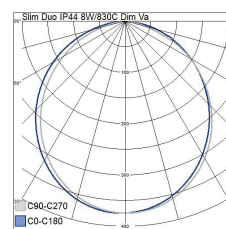

- Stomme av pressgjutet aluminium, kupa av opal akryl (ACO).
- Vit (W), RAL 9010.
- Skyddsklass II.
- Infälld montering i tak.
- Lämplig för vidarekoppling: Dimbara och Casambi-modeller max 3 x 2,5 mm². Dali-2 modeller maks. 5 x 2,5 mm². Fjäderklämmor.
- Monteringshöjd 2–4 m.
- Färgtemperaturer 3000 K och 4000 K, kan bytas i armaturen. CRI > 80 / Ra > 80.
- MacAdam 5 SDCM.
- IP20/IP44.
- IK07.
- Fast LED 8 W: 3000 K 600 lm, 4000 K 650 lm.
- Dimning: fram- och bakkantsstyrning, Dali-2 med tryckknappsstyrning (230 V); och Casambi kan beställas som special.
- Omgivningstemperatur 0 ... 25 °C.
- Livslängd L70 100 000 h (Ta25°C).
- Livslängd L80 100 000 h (Ta25°C).