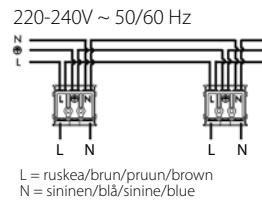

SKYE FIX

ALASVALO | DOWNLIGHT ARMATUR | ALLVALGUSTI | DOWNLIGHT

Valaisinta ei saa asentaa suoraan eristämateriaaliin.

Denna armatur är inte avsedd för att täckas med värmeisolerande material.

The luminaire is not suitable for covering with thermally insulated material.

Kytettävä erillisessä rasiassa.
Inkoppling via separat dosa.

Ühendamine eraldi jaotuskarbi kaudu.
Connection in a separate terminal box.

Valaisimen saa asentaa vain sähköalan ammattilainen. Käytä ainoastaan syöttöjännitettä ja taajuutta joka on merkitty valaisimeen. Kytke virta pois päältä ennen asennusta tai huoltoa. Tämä asennusohje on säilytettävä ja sen on oltava käytössä asennuksessa ja huollossa. Valaisimen valonlähde ei ole vaihdettavissa. Vaihda tilalle uusi valaisin, jos valonlähde rikkoutuu (⚠️). Huolehdi valaisimen osien asianmukaisesta kierrätyksestä. Käytöstä poistetut sähkö- ja elektroniikkalaitteet ovat SER-romua. Katso lähin kierrätyspiste: www.kierratys.fi.