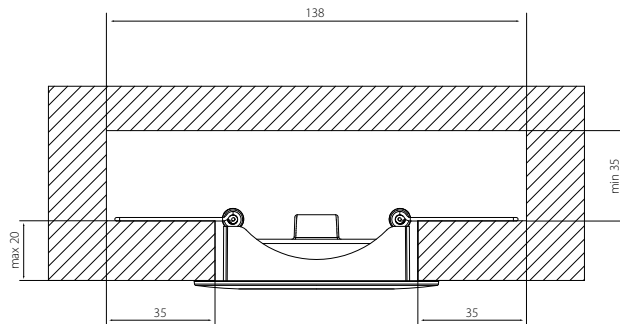

Kytettävä erillisessä rasiassa.
Inkoppling via separat dosa.

Ühendamine eraldi jaotuskarbi kaudu.
Connection in a separate terminal box.

Valaisimen saa asentaa vain sähköalan ammattilainen. Käytä ainoastaan syöttöjännitettä ja taajuutta joka on merkitty valaisimeen. Kytke virta pois päältä ennen asennusta tai huoltoa. Tämä asennusohje on säilytettävä ja sen on oltava käytössä asennuksessa ja huollossa. Valaisimen valonlähde ei ole vaihdettavissa. Vaihda tilalle uusi valaisin, jos valonlähde rikkoutuu (⚠️). Huolehdi valaisimen osien asianmukaisesta kierrätyksestä. Käytöstä poistetut sähkö- ja elektroniikkalaitteet ovat SER-romua. Katso lähin kierrätyspiste: www.kierratys.fi.