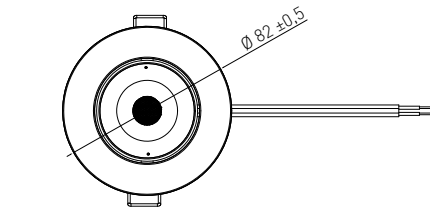

SKYE FIX

ALASVALO | DOWNLIGHT ARMATUR | ALLVALGUSTI | DOWNLIGHT

Valaisinta ei saa asentaa suoraan eristämateriaaliin.

Denna armatur är inte avsedd för att täckas med värmeisolerande material.

The luminaire is not suitable for covering with thermally insulated material.