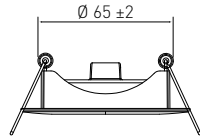

ALASVALO | DOWNLIGHT ARMATUR | ALLVALGUSTI | DOWNLIGHT

Valaisinta ei saa asentaa suoraan eristämateriaaliin.

Denna armatur är inte avsedd för att täckas med värmeisolerande material.

The luminaire is not suitable for covering with thermally insulated material.