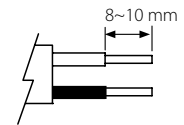

Kytettävä erillisessä rasiassa.
Inkoppling via separat dosa.

Ühendamine eraldi jaotuskarbi kaudu.
Connection in a separate terminal box.

Valaisimen saa asentaa vain sähköalan ammattilainen. Käytä ainoastaan syöttöjännitettä ja taajuutta joka on merkitty valaisimeen. Kytke virta pois päältä ennen asennusta tai huoltoa. Tämä asennusohje on säilytettävä ja sen on oltava käytössä asennuksessa ja huollossa. Valaisimen valonlähde ei ole vaihdettavissa. Vaihda tilalle uusi valaisin, jos valonlähde rikkoutuu (⚠️). Huolehdi valaisimen osien asianmukaisesta kierrätyksestä. Käytöstä poistetut sähkö- ja elektroniikkalaitteet ovat SER-romua. Katso lähin kierrätyspiste: www.kierratys.fi.