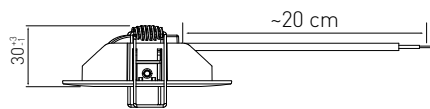

Kytettävä erillisessä rasiassa.
Inkoppling via separat dosa.

Ühendamine eraldi jaotuskarbi kaudu.
Connection in a separate terminal box.

Valaisimen saa asentaa vain sähköalan ammattilainen. Käytä ainoastaan syöttöjännitettä ja taajuutta joka on merkitty valaisimeen. Kytke virta pois päältä ennen asennusta tai huoltoa. Tämä asennusohje on säilytettävä ja sen on oltava käytössä asennuksessa ja huollossa. Valaisimen valonlähde ei ole vaihdettavissa. Vaihda tilalle uusi valaisin, jos valonlähde rikkoutuu (⚠️). Huolehdi valaisimen osien asianmukaisesta kierrätyksestä. Käytöstä poistetut sähkö- ja elektroniikkalaitteet ovat SER-romua. Katso lähin kierrätyspiste: www.kierratys.fi.