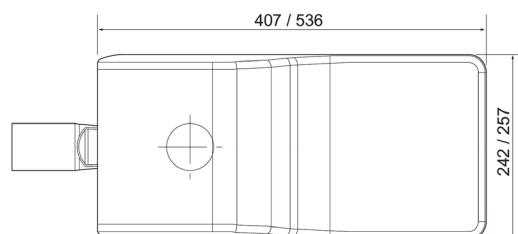

Route

Route är en välgarmatur med kvalitetsoptik som är avsedd för områdes- och gångvägsbelysning. Armaturen passar även för belysning av gårdar, parkeringsplatser och motionsslingor. Route har en energibesparande och användarvänlig Night dim-funktion, som dimmar armaturen automatiskt nattetid. Serien har ett stort utbud av effektalternativ. Armaturen har lång livslängd. Armaturen monteras direkt på stolpe eller stolparm.

- Stomme av pressgjuten aluminium, kupa av härdat glas.
- Kan riktas i 5-graderssteg 0–10 grader.
- Grå, RAL 7035.
- Skyddsklass I.
- IP66.
- IK08.
- Färgtemperatur 4000 K. CRI > 70 / Ra > 70.
- Fast LED 18 W/2300 lm, 27 W/3500 lm, 36 W/4600 lm, 54 W/6900 lm, 81 W/10 300 lm och 107 W/13 650 lm.
- MacAdam 5 SDCM.
- Dynadimmer 5 steps, 1–10 V, CLO som standard. Nema, Zhaga-förberedd.
- Montering på stolpe eller stolparm (48–60 mm).
8 m 3 x 1,5 mm² gummikabel i armaturen.
- Monteringshöjd 3–10 m.
- Vindytta: Route S 0,031 m², Route M 0,043 m².
- Omgivningstemperatur -40 ... 55 °C.
- Livslängd L70 100 000 h.
- Livslängd L80 100 000 h.
- Livslängd L90 60 000 h.
- Strömkällans livslängd 100 000 h.
- Ett brett utbud av kablellängder, optik och sensorer finns tillgängliga på beställning, liksom 1-10V styrning.

Beställ produkt

Route S

E-NR	KOD		W	LM
7727821	A5ROUA	ROUTE S IP66 18W/740 GR	18	2300
7727822	A5ROUB	ROUTE S IP66 27W/740 GR	27	3520
7727823	A5ROUC	ROUTE S IP66 36W/740 GR	36	4600
7727824	A5ROUD	ROUTE S IP66 54W/740 GR	54	6900