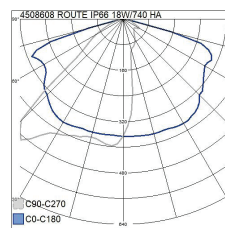

- Stomme av pressgjuten aluminium, kupa av härdat glas.
- Kan riktas i 5-graderssteg 0–10 grader.
- Grå, RAL 7035.
- Skyddsklass I.
- IP66.
- IK08.
- Färgtemperatur 4000 K. CRI > 70 / Ra > 70.
- Fast LED 18 W/2300 lm, 27 W/3500 lm, 36 W/4600 lm, 54 W/6900 lm, 81 W/10 300 lm och 107 W/13 650 lm.
- MacAdam 5 SDCM.
- Dynadimmer 5 steps, 1–10 V, CLO som standard. Nema, Zhaga-förberedd.
- Montering på stolpe eller stolparm (48–60 mm).
8 m 3 x 1,5 mm² gummikabel i armaturen.
- Monteringshöjd 3–10 m.
- Vindytta: Route S 0,031 m², Route M 0,043 m².
- Omgivningstemperatur -40 ... 55 °C.
- Livslängd L70 100 000 h.
- Livslängd L80 100 000 h.
- Livslängd L90 60 000 h.
- Strömkällans livslängd 100 000 h.
- Ett brett utbud av kablellängder, optik och sensorer finns tillgängliga på beställning, liksom 1-10V styrning.

Beställ produkt

Route S

E-NR	KOD		W	LM
7727821	A5ROUA	ROUTE S IP66 18W/740 GR	18	2300
7727822	A5ROUB	ROUTE S IP66 27W/740 GR	27	3520
7727823	A5ROUC	ROUTE S IP66 36W/740 GR	36	4600
7727824	A5ROUD	ROUTE S IP66 54W/740 GR	54	6900