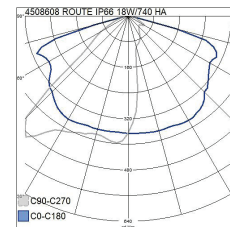

- Runko painevalettua alumiinia, tasolasi.
- Suuntaus viiden asteen portain 0–10 astetta.
- Harmaa, RAL 7035.
- Suojausluokka I.
- IP66.
- IK08.
- Väriämpötila 4000 K. CRI > 70 / Ra > 70.
- Kiinteä led 18 W/2300 lm, 27 W/3500 lm, 36 W/4600 lm, 54 W/6900 lm, 81 W/10 300 lm ja 107 W/13 650 lm.
- MacAdam 5 SDCM.
- Dynadimmer 5 steps, 1-10V, CLO vakiona. Nema, Zhaga valmius.
- Asennus pylvääseen tai valaisinvarteen (48–60 mm). Valaisimessa 8 m 5 x 1,5 mm<sup>2</sup> kumikaapeli.
- Asennuskorkeus 3–10 m.
- Tuulipinta-ala: Route S 0.031 m<sup>2</sup>, Route M 0.043 m<sup>2</sup>.
- Käyttöympäristön lämpötila -40 ... 55 °C.
- Hyötyelinikä L70 100 000 h.
- Hyötyelinikä L80 100 000 h.
- Hyötyelinikä L90 60 000 h.
- Virtalähteen elinikä 100 000 h.
- 6 kV ylijännitesuoja.
- Huurteenpoistoventtiili.
- Tilauksesta saatavana erilaisilla kaapeleilla, optiikoilla ja valaisimeen liitettävillä sensoreilla. Valaisimista voidaan räätälöidä myös 1-10V ohjaukseen soveltuvat versiot.