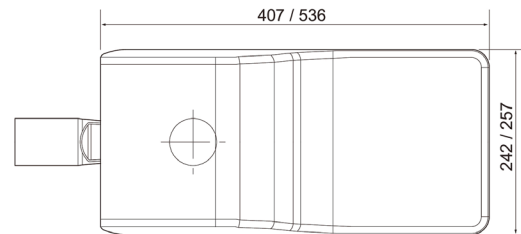

- Runko painevalettua alumiinia, tasolasi.
- Suuntaus viiden asteen portain 0–10 astetta.
- Harmaa, RAL 7035.
- Suojausluokka I.
- IP66.
- IK08.
- Väriämpötila 4000 K. CRI > 70 / Ra > 70.
- Kiinteä led 18 W/2300 lm, 27 W/3500 lm, 36 W/4600 lm, 54 W/6900 lm, 81 W/10 300 lm ja 107 W/13 650 lm.
- MacAdam 5 SDCM.
- Dynadimmer 5 steps, 1-10V, CLO vakiona. Nema, Zhaga valmius.
- Asennus pylvääseen tai valaisinvarteen (48–60 mm). Valaisimessa 8 m 5 x 1,5 mm<sup>2</sup> kumikaapeli.
- Asennuskorkeus 3–10 m.
- Tuulipinta-ala: Route S 0.031 m<sup>2</sup>, Route M 0.043 m<sup>2</sup>.
- Käyttöympäristön lämpötila -40 ... 55 °C.
- Hyötyelinikä L70 100 000 h.
- Hyötyelinikä L80 100 000 h.
- Hyötyelinikä L90 60 000 h.
- Virtalähteen elinikä 100 000 h.
- 6 kV ylijännitesuoja.
- Huurteenpoistoventtiili.
- Tilauksesta saatavana erilaisilla kaapeleilla, optiikoilla ja valaisimeen liitettävillä sensoreilla. Valaisimista voidaan räätälöidä myös 1-10V ohjaukseen soveltuvat versiot.