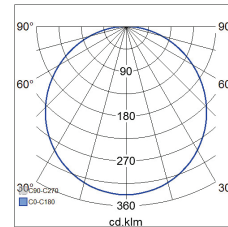

- Runko alumiinia, kupu opaloitua polykarbonaattia.
- Valkoinen, RAL 9003.
- Suojausluokka II.
- Katto- ja seinäasennus pintaan.
- Soveltuu ketjutettavaksi: himmennettävät ja Casambi-mallit maks. 3 x 2,5 mm²; Dali-2 mallit 5 x 2,5mm².
- Asennuskorkeus 2–4 m.
- Väriämpötilat 3000 K ja 4000 K.
- MacAdam 4 SDCM.
- IP20.
- Kiinteä led 12 W / 900 lm, 15 W / 1200 lm, 21 W / 1700 lm.
- Himmennys: nousevan ja laskevan reunan ohjaus, Dali-2, jossa suorapainikeohjaus (230V) ja Casambi.
- Käyttöympäristön lämpötila -0 ... 25 °C.
- Hyötyelinikä L70 50 000 h (Ta25°C).