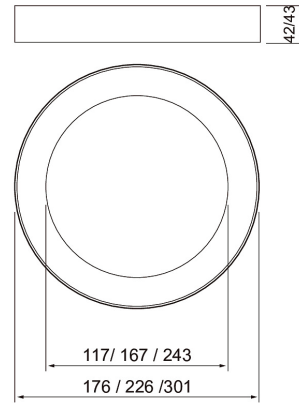

- Runko alumiinia, kupu opaloitua polykarbonaattia.
- Valkoinen, RAL 9003.
- Suojausluokka II.
- Katto- ja seinäasennus pintaan.
- Soveltuu ketjutettavaksi: himmennettävät ja Casambi-mallit maks. 3 x 2,5 mm²; Dali-2 mallit 5 x 2,5mm².
- Asennuskorkeus 2–4 m.
- Väriämpötilat 3000 K ja 4000 K.
- MacAdam 4 SDCM.
- IP20.
- Kiinteä led 12 W / 900 lm, 15 W / 1200 lm, 21 W / 1700 lm.
- Himmennys: nousevan ja laskevan reunan ohjaus, Dali-2, jossa suorapainikeohjaus (230V) ja Casambi.
- Käyttöympäristön lämpötila -0 ... 25 °C.
- Hyötyelinikä L70 50 000 h (Ta25°C).

Tilaustuote • Varastotuote

Ronda Dim

SNRO	KOODI		W	LM
4297867	A2RODA	175 IP20 12W/830 DIM PCO WH R	12	900
4297868	A2RODB	175 IP20 12W/840 DIM PCO WH R	12	900
4297869	A2RODC	225 IP20 15W/830 DIM PCO WH R	15	1200
4297870	A2RODD	225 IP20 15W/840 DIM PCO WH R	15	1200
4297871	A2RODE	300 IP20 21W/830 DIM PCO WH R	21	1700
4297872	A2RODF	300 IP20 21W/840 DIM PCO WH R	21	1700

Ronda Dali

SNRO	KOODI		W	LM
	A2RODA-DALI	175 IP20 12W/830 DA2 PCO WH R	12	900
	A2RODB-DALI	175 IP20 12W/840 DA2 PCO WH R	12	900
	A2RODC-DALI	225 IP20 15W/830 DA2 PCO WH R	15	1200
	A2RODD-DALI	225 IP20 15W/840 DA2 PCO WH R	15	1200
	A2RODE-DALI	300 IP20 21W/830 DA2 PCO WH R	21	1700
	A2RODF-DALI	300 IP20 21W/840 DA2 PCO WH R	21	1700

Ronda Casambi

SNRO	KOODI		W	LM
	A2RODA-CA	175 IP20 12W/830 CA PCO WH R	12	900
	A2RODB-CA	175 IP20 12W/840 CA PCO WH R	12	900
	A2RODC-CA	225 IP20 15W/830 CA PCO WH R	15	1200
	A2RODD-CA	225 IP20 15W/840 CA PCO WH R	15	1200
	A2RODE-CA	300 IP20 21W/830 CA PCO WH R	21	1700
	A2RODF-CA	300 IP20 21W/840 CA PCO WH R	21	1700