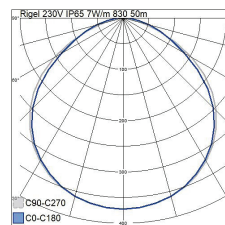

Rigel 230V

LED-stripen Rigel 230V passar utomhus och inomhus på stäl- len där det behövs långa och sammanhängande ljuslinjer. Installationen kan vara upp till 50 meter lång. Stripen ans- luts direkt till 230 V nätspänning. Lämpliga användningsområ- den är kontorshus, offentliga lokaler och hotell samt tack va- re IP65-klassningen även byggnadsfasader och våtutrymmen. Rigel finns i två färgtemperaturer. Rigel levereras i rullar om 50 meter eller måttskuren.

- LED-strip belagd med UV-skyddad PVC-plast.
- Längd 50 m.
- Nät kabel 1,5 m med schukokontakt.
- Ytmontage i Rigel II-profil eller med separata fästen.
- För att fästa ändpluggarna ska man använda ett lim eller en massa som är lämplig för silikon (vid behov även för utomhusbruk), till exempel Würth tätningsmassa för tak All-weather.
- Färgtemperaturer 3000 K och 4000 K. CRI > 80 / Ra > 80.
- IP65.
- IK08.
- 7 W/m / 400 lm/m.
- Kan fås måttskuren i längder 1–50 m.
- Omgivningstemperatur -25 ... 25 °C.
- Livslängd L70 50 000 h (Ta25°C).

Monteringsprofil 7504695 för Rigel LEDlist. Profillängd 2000 mm. Säkerställer direkt installation och tejpens stabilitet på monteringsytan. Profilen har hål lämpliga för 3,5X20 försänkta skruvar var 180:e mm, totalt 12 st.