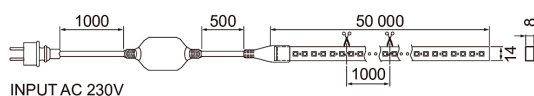

Rigel 230V

LED-stripen Rigel 230V passar utomhus och inomhus på stäl- len där det behövs långa och sammanhängande ljuslinjer. Installationen kan vara upp till 50 meter lång. Stripen ans- luts direkt till 230 V nätspänning. Lämpliga användningsområ- den är kontorshus, offentliga lokaler och hotell samt tack va- re IP65-klassningen även byggnadsfasader och våtutrymmen. Rigel finns i två färgtemperaturer. Rigel levereras i rullar om 50 meter eller måttskuren.

- LED-strip belagd med UV-skyddad PVC-plast.
- Längd 50 m.
- Nät kabel 1,5 m med schukokontakt.
- Ytmontage i Rigel II-profil eller med separata fästen.
- För att fästa ändpluggarna ska man använda ett lim eller en massa som är lämplig för silikon (vid behov även för utomhusbruk), till exempel Würth tätningsmassa för tak All-weather.
- Färgtemperaturer 3000 K och 4000 K. CRI > 80 / Ra > 80.
- IP65.
- IK08.
- 7 W/m / 400 lm/m.
- Kan fås måttskuren i längder 1–50 m.
- Omgivningstemperatur -25 ... 25 °C.
- Livslängd L70 50 000 h (Ta25°C).

Monteringsprofil 7504695 för Rigel LEDlist. Profillängd 2000 mm. Säkerställer direkt installation och tejpens stabilitet på monteringsytan. Profilen har hål lämpliga för 3,5X20 försänkta skruvar var 180:e mm, totalt 12 st.