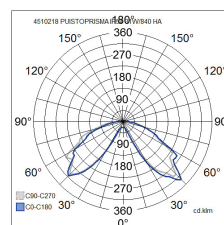

IP54

-0
3 x 1,5ta
-20 °Cta
35 °C

Puistoprisma

Puistoprisma är en kraftigt byggd armatur avsedd för belysning av gårdspplaner, parker, parkeringsplatser och andra allmänna utrymmen utomhus. Monteras direkt i 48–60 mm stolpe. Monteringshöjd 3–5 m. Puistoprisma har en prismslipad kupa som reducerar störande reflexer och gör armaturen mycket ljuseffektiv. Du kan välja mellan fast LED eller E27-socket.

- Stomme av aluminium, kupa av polykarbonat.
- Grå.
- Skyddsklass I.
- Stolpmontering (48–60 mm).
- 4 m 3 x 1,5 mm² gummikabel i armaturen.
- Monteringshöjd 3–5 m.
- Färgtemperatur i LED-version 4000 K. CRI > 80 / Ra > 80.
- IP54.
- Fast LED 31 W/2600 lm.
- MacAdam 3 SDCM i LED-versionen.
- Omgivningstemperatur -20 ... 35 °C.
- Livslängd L80 50 000 h (Ta25°C).
- On/off.
- Rekommenderade ljuskälla:
High power LED max. 18W ED75 E27, medföljer ej.