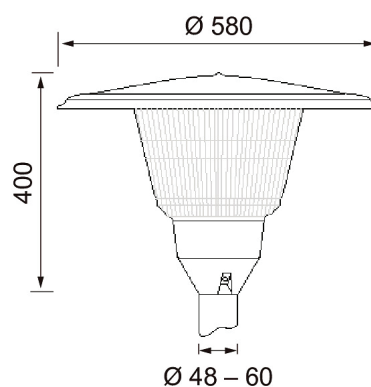

IP54

-0
3 x 1,5ta
-20 °Cta
35 °C

Puistoprisma

Puistoprisma är en kraftigt byggd armatur avsedd för belysning av gårdspplaner, parker, parkeringsplatser och andra allmänna utrymmen utomhus. Monteras direkt i 48–60 mm stolpe. Monteringshöjd 3–5 m. Puistoprisma har en prismslipad kupa som reducerar störande reflexer och gör armaturen mycket ljuseffektiv. Du kan välja mellan fast LED eller E27-socket.

- Stomme av aluminium, kupa av polykarbonat.
- Grå.
- Skyddsklass I.
- Stolpmontering (48–60 mm).
- 4 m 3 x 1,5 mm² gummikabel i armaturen.
- Monteringshöjd 3–5 m.
- Färgtemperatur i LED-version 4000 K. CRI > 80 / Ra > 80.
- IP54.
- Fast LED 31 W/2600 lm.
- MacAdam 3 SDCM i LED-versionen.
- Omgivningstemperatur -20 ... 35 °C.
- Livslängd L80 50 000 h (Ta25°C).
- On/off.
- Rekommenderade ljuskälla:
High power LED max. 18W ED75 E27, medföljer ej.