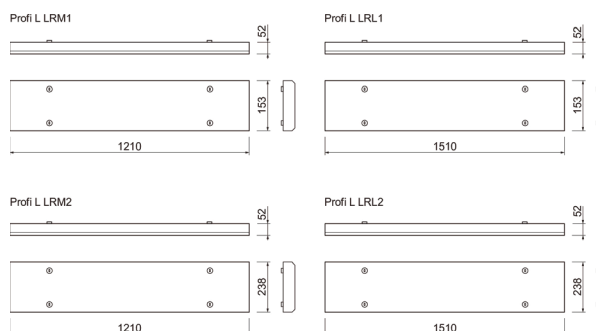

- Stomme av stål, bländskydd av aluminium.
- Vit RAL 9003, bländskydd matt.
- Skyddsklass I.
- Pendelmontering eller ytmontering.
- Kan vidarekopplas 3 x 2,5 mm<sup>2</sup>, Dali-modeller 5 x 2,5 mm<sup>2</sup>.
- Fast LED 19–58 W/2250–7200 lm.
- Färgtemperaturer 3000 K och 4000 K. CRI > 80 / Ra > 80.
- MacAdam 3 SDCM.
- IP20.
- On/off- och Dali-modeller i standardsortimentet.
- Omgivningstemperatur 0 ... 25 °C.
- Livslängd L70 100 000 h (Ta25°C).
- Livslängd L80 80 000 h (Ta25°C).
- Strömkällans livslängd 50 000 h.
- Vajerupphängningsatts 4146595 och 4107113 som tilläggsutrustning.
- WH = vit, DA = Dali.
- Finns även med Casambi-, 1–10 V- och tryckknappsstyrning (230 V) efter projektets behov. På beställning CRI > 90. Finns även med olika slags anslutningskablar och med snöbrytare (on/off och Dali).