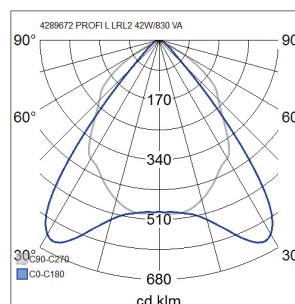

- Stomme av stål, bländskydd av aluminium.
- Vit RAL 9003, bländskydd matt.
- Skyddsklass I.
- Pendelmontering eller ytmontering.
- Kan vidarekopplas 3 x 2,5 mm<sup>2</sup>, Dali-modeller 5 x 2,5 mm<sup>2</sup>.
- Fast LED 19–58 W/2250–7200 lm.
- Färgtemperaturer 3000 K och 4000 K. CRI > 80 / Ra > 80.
- MacAdam 3 SDCM.
- IP20.
- On/off- och Dali-modeller i standardsortimentet.
- Omgivningstemperatur 0 ... 25 °C.
- Livslängd L70 100 000 h (Ta25°C).
- Livslängd L80 80 000 h (Ta25°C).
- Strömkällans livslängd 50 000 h.
- Vajerupphängningsatts 4146595 och 4107113 som tilläggsutrustning.
- WH = vit, DA = Dali.
- Finns även med Casambi-, 1–10 V- och tryckknappsstyrning (230 V) efter projektets behov. På beställning CRI > 90. Finns även med olika slags anslutningskablar och med snöbrytare (on/off och Dali).