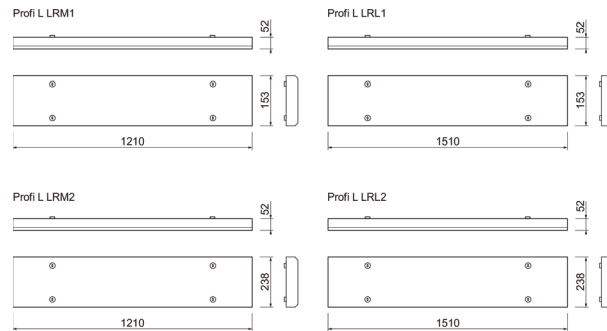

## Profi L

Toimistoihin ja muihin julkisiin tiloihin soveltuva valaisinsarja. Saatavissa kaksi runkopituutta ja runkoleveyttä. Valikoimassa kaksi eri värilämpötilaa ja useita eri tehoja. Vaihtoehtoina mallit joko yhdellä tai kahdella mattapintaisella häikäisysuojalla. Ripustus- tai pinta-asennus.

- Runko terästä, häikäisysuoja alumiinia.
- Valkoinen RAL 9003, häikäisysuoja matta.
- Suojausluokka I.
- Ripustus- tai pinta-asennus.
- Ketjutettavissa 3 x 2,5 mm<sup>2</sup>, Dali-mallit 5 x 2,5 mm<sup>2</sup>.
- Kiinteä led 19–58 W / 2250–7200 lm.
- Värilämpötilat 3000 K ja 4000 K. CRI > 80 / Ra > 80.
- MacAdam 3 SDCM.
- IP20.
- Vakiovalikoimassa on/off- ja Dali-mallit.
- Käyttöympäristön lämpötila 0 ... 25 °C.
- Hyötyelinikä L70 100 000 h (Ta25°C).
- Hyötyelinikä L80 80 000 h (Ta25°C).
- Virtalähteen elinikä 50 000 h.
- Lisävarusteena vaijeriripustussarja 4146595 ja 4107113.
- WH = valkoinen, DA = Dali.
- Projektikohtaisesti saatavana myös Casambi-, 1-10V- ja suorapainikeohjauksella (230V). Tilauksesta CRI > 90. Saatavana myös erilaisilla liitosjohtotratkaisuilla ja vetonaru-kytkimellä (On/Off ja Dali).