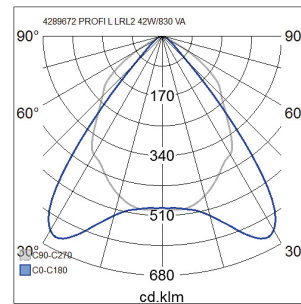

- Runko terästä, häikäisysuoja alumiinia.
- Valkoinen RAL 9003, häikäisysuoja matta.
- Suojausluokka I.
- Ripustus- tai pinta-asennus.
- Ketjutettavissa 3 x 2,5 mm<sup>2</sup>, Dali-mallit 5 x 2,5 mm<sup>2</sup>.
- Kiinteä led 19–58 W / 2250–7200 lm.
- Värilämpötilat 3000 K ja 4000 K. CRI > 80 / Ra > 80.
- MacAdam 3 SDCM.
- IP20.
- Vakiovalikoimassa on/off- ja Dali-mallit.
- Käyttöympäristön lämpötila 0 ... 25 °C.
- Hyötyelinikä L70 100 000 h (Ta25°C).
- Hyötyelinikä L80 80 000 h (Ta25°C).
- Virtalähteen elinikä 50 000 h.
- Lisävarusteena vaijeriripustussarja 4146595 ja 4107113.
- WH = valkoinen, DA = Dali.
- Projektikohtaisesti saatavana myös Casambi-, 1-10V- ja suorapainikeohjauksella (230V). Tilauksesta CRI > 90. Saatavana myös erilaisilla liitosjohtotratkaisuilla ja vetonaru-kytkimellä (On/Off ja Dali).