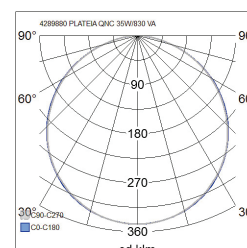

Plateia Q

Bred armaturserie med låg profil för kontor och andra of-fentliga utrymmen. Finns i fem stomstorlekar med opal- eller nanoprismakupa. Nanoprismakupa har UGR<19. Infälld montering i tak med T-list eller med tilläggsutrustning i skiv-tak. Även ytmontering med separat ytmonteringsram.

- Stomme av aluminium eller stål, vit, RAL 9003.
- Kupa av akryl, opal- (O) eller nanoprisma (MP).
- Skyddsklass II.
- Infälld montering eller ytmontering.
- Kan överkopplas, on/off 3 x 2.5 mm², Dali-2 5 x 2.5 mm².
- Monteringshöjd 2–4 m.
- Fast LED 9–111 W/700–12 500 lm.
- Färgtemperaturer 3000 K eller 4000 K.
  CRI > 80 / Ra > 80.
- MacAdam 3 SDCM.
- IP40.
- Styrning on/off eller Dali-2.
- Omgivningstemperatur 0 ... 25 °C.
- Livslängd L70 100 000 h (Ta25°C).
- Livslängd L80 80 000 h (Ta25°C).
- Strömkällans livslängd 50 000 h.
- Tillbehören inkluderar ytmonteringsramen 4289973, D2PSXB, 4289974, D2PSXD och D2PSXE och universell vajerupphäng 4107113, universell 4 vajerupphäng set 4146595 och takmonteringsramen 4297812 (storlek 1200*300) och 4297811 (storlek 600*600).
- WH = vit, DA2 = Dali-2.
- Går även att få med Casambi-, 1–10 V- eller Switch Dim-styrning. På beställning Ra > 90. Finns även olika slags anslutningskablar beroende på projekt. På beställning med anodiserad aluminiumram.

Plateia QE