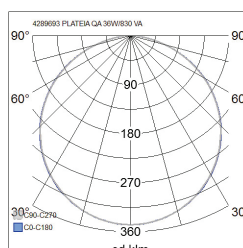

Plateia Q

Bred armaturserie med låg profil för kontor och andra of-fentliga utrymmen. Finns i fem stomstorlekar med opal- eller nanoprismakupa. Nanoprismakupa har UGR<19. Infälld montering i tak med T-list eller med tilläggsutrustning i skiv-tak. Även ytmontering med separat ytmonteringsram.

- Stomme av aluminium eller stål, vit, RAL 9003.
- Kupa av akryl, opal- (O) eller nanoprisma (MP).
- Skyddsklass II.
- Infälld montering eller ytmontering.
- Kan överkopplas, on/off 3 x 2.5 mm², Dali-2 5 x 2.5 mm².
- Monteringshöjd 2–4 m.
- Fast LED 9–111 W/700–12 500 lm.
- Färgtemperaturer 3000 K eller 4000 K.
  CRI > 80 / Ra > 80.
- MacAdam 3 SDCM.
- IP40.
- Styrning on/off eller Dali-2.
- Omgivningstemperatur 0 ... 25 °C.
- Livslängd L70 100 000 h (Ta25°C).
- Livslängd L80 80 000 h (Ta25°C).
- Strömkällans livslängd 50 000 h.
- Tillbehören inkluderar ytmonteringsramen 4289973, D2PSXB, 4289974, D2PSXD och D2PSXE och universell vajerupphäng 4107113, universell 4 vajerupphäng set 4146595 och takmonteringsramen 4297812 (storlek 1200*300) och 4297811 (storlek 600*600).
- WH = vit, DA2 = Dali-2.
- Går även att få med Casambi-, 1–10 V- eller Switch Dim-styrning. På beställning Ra > 90. Finns även olika slags anslutningskablar beroende på projekt. På beställning med anodiserad aluminiumram.

Plateia QE