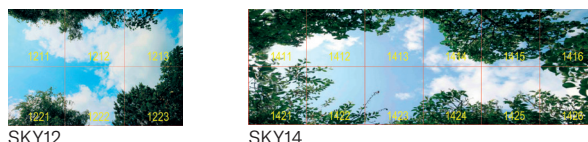

- Runko alumiinia ja terästä, kupu akryyliä.
- Valkoinen, RAL 9003, kuvallinen kupu.
- Suojausluokka II.
- Uppo- tai pinta-asennus.
- Ketjutettavissa 3/5 x 2,5 mm<sup>2</sup>.
- Asennuskorkeus 2–4 m.
- Kiinteä led 6–12 x 34 W / Lumenarvo riippuu kuvasta.
- Väriämpötila 4000 K. CRI > 80 / Ra > 80.
- MacAdam 3 SDCM.
- IP40.
- Vakiovalikoimassa on/off- ja Dali-mallit.
- Käyttöympäristön lämpötila 0 ... 25 °C.
- Hyötyelinikä L70 100 000 h (Ta25°C).
- Hyötyelinikä L80 80 000 h (Ta25°C).
- Virtalähteen elinikä 50 000 h.
- Projektikohtaisesti saatavana myös Casambi-, 1-10V- ja Switch Dim-ratkaisuina. Tilauksesta eloksoidulla alumiini-kehysellä. Tilauksesta CRI > 90. Saatavana myös erilaisilla liitosjohdoratkaisuilla.