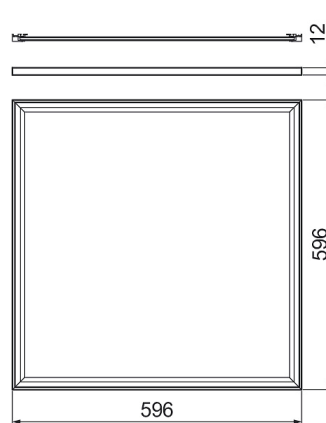

- Runko alumiinia ja terästä, kupu akryyliä.
- Valkoinen, RAL 9003, kuvallinen kupu.
- Suojausluokka II.
- Uppo- tai pinta-asennus.
- Ketjutettavissa 3/5 x 2,5 mm<sup>2</sup>.
- Asennuskorkeus 2–4 m.
- Kiinteä led 6–12 x 34 W / Lumenarvo riippuu kuvasta.
- Väriämpötila 4000 K. CRI > 80 / Ra > 80.
- MacAdam 3 SDCM.
- IP40.
- Vakiovalikoimassa on/off- ja Dali-mallit.
- Käyttöympäristön lämpötila 0 ... 25 °C.
- Hyötyelinikä L70 100 000 h (Ta25°C).
- Hyötyelinikä L80 80 000 h (Ta25°C).
- Virtalähteen elinikä 50 000 h.
- Projektikohtaisesti saatavana myös Casambi-, 1-10V- ja Switch Dim-ratkaisuina. Tilauksesta eloksoidulla alumiini-kehysellä. Tilauksesta CRI > 90. Saatavana myös erilaisilla liitosjohdoratkaisuilla.