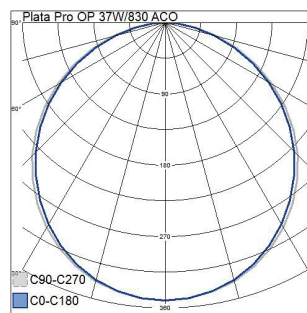

- Stomme av aluminium, ljusstyrningsplatta av opal akryl (ACO).
- Vit, RAL 9016.
- Skyddsklass II.
- Montering i undertak med T-profil. Tillbehör finns för infälld montering.
- Lämplig för vidarekoppling on/off och Dali-2 max 5 x 2,5 mm², Casambi 3 x 2,5 mm². On/off och Casambi-serierna finns även med 3-meters Europlug-kabel H03VVH2-F 2 x 0,75 mm².
- Färgtemperaturer 3000 K och 4000 K. CRI > 80 / Ra > 80.
- MacAdam 3 SDCM.
- IP20.
- On/off: 19 W / 2400 lm – 37 W / 4600 lm. Ljusflöde kan justeras på armaturen.
- Dali: 12 W / 1500 lm – 40 W / 5000 lm. Ljusflöde kan justeras på armaturen.
- Casambi: 34 W / 4300 lm.
- On/off, Dali-2 med tryckknapps (230V) och Casambi (Bluetooth mesh).
- Dali-2-certifierade styrenheter rekommenderas.
- Maximalt antal armaturer som ska anslutas till en tryckknapps är 20. Längden på kabeln mellan strömbrytaren och armaturen är högst 10 meter.
- Omgivningstemperatur 0 ... 25 °C.
- Livslängd L70 100 000 h (Ta25°C).
- Livslängd L80 80 000 h (Ta25°C).
- Livslängd L90 50 000 h (Ta25°C).
- Drivdonets livslängd 100 000 h.
- Tillbehören inkluderar en monteringsram (4289994), set för montering i dold list PLK15 (4209537) och monteringsset (4146993). Armaturerna är också kompatibla med Plano ytmonteringsramar, som finns i tre färger: vit (4146973),