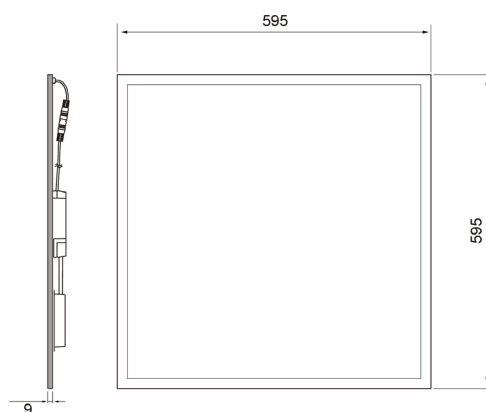

svart (A2PLKI) och grå (A2PLKJ). Finns också tillgängliga: takmonteringsram 600 x 600 (4297811) och täckplattor 600*600 R400 (A2PLZC) och 600*600 R500 (A2PLZA). Ljusflödet från armaturen minskar med ungefär 30 % med täckplattor (R500) och med ungefär 50 % (R400).