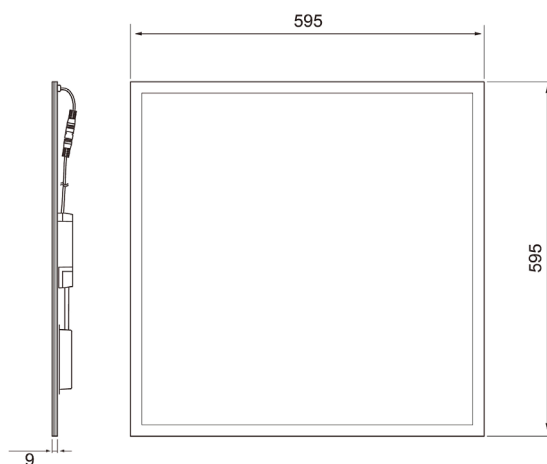

- Stomme av aluminium, ljusstyrningsplatta av akryl (ACMP).
- Vit, RAL 9016.
- Skyddsklass II.
- Montering i undertak med T-profil. Tillbehör finns för infälld montering.
- Lämplig för vidarekoppling on/off och Dali-2 max 5 x 2,5 mm<sup>2</sup>, Casambi 3 x 2,5 mm<sup>2</sup>. On/off och Casambi-serierna finns även med 3-meters Europlug-kabel H03VVH2-F 2 x 0,75 mm<sup>2</sup>.
- Färgtemperaturer 3000 K och 4000 K. CRI > 80 / Ra > 80.
- MacAdam 3 SDCM.
- IP20.
- On/off: 19 W / 2400 lm – 37 W / 4600 lm. Ljusflöde kan justeras på armaturen.
- Dali: 12 W / 1500 lm – 40 W / 5000 lm. Ljusflöde kan justeras på armaturen.
- Casambi: 34 W / 4300 lm.
- On/off, Dali-2 med tryckknapps (230V) och Casambi (Bluetooth mesh).
- Dali-2-certifierade styrenheter rekommenderas.
- Maximalt antal armaturer som ska anslutas till en tryckknapps är 20. Längden på kabeln mellan strömbrytaren och armaturen är högst 10 meter.
- Omgivningstemperatur 0 ... 25 °C.
- Livslängd L70 100 000 h (Ta25°C).
- Livslängd L80 80 000 h (Ta25°C).
- Livslängd L90 50 000 h (Ta25°C).
- Drivdonets livslängd 100 000 h.
- Tillbehören inkluderar en monteringsram (4289994), set för montering i dold list PLK15 (4209537) och monteringsset (4146993). Armaturerna är också kompatibla med Plano ytmonteringsramar, som finns i tre färger: vit (4146973), svart (A2PLKI) och grå (A2PLKJ). Finns också tillgängliga: takmonteringsram 600 x 600 (4297811) och täckplattor 600\*600 R400 (A2PLZC) och 600\*600 R500 (A2PLZA). Ljusflödet från armaturen minskar med ungefär 30 % med täckplattor (R500) och med ungefär 50 % (R400).