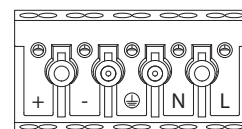

Denna armatur är inte avsedd för att täckas med värmeisolerande material.

The luminaire is not suitable for covering with thermally insulated material.

DA DA E

+ -

E = Maadoituksen jatkaminen / päätyminen  
E = Anslutning / avslutning av jordningsledning  
E = Continuity / termination of earth wires