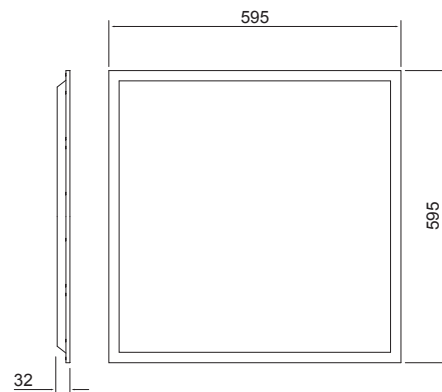

DA DA E

+ -

E = Maadoituksen jatkaminen / päätyminen
E = Anslutning / avslutning av jordningsledning
E = Continuity / termination of earth wires