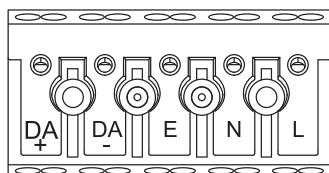

# Plano Pro HE

**IP20**  
**IP44**

 -O-  
 5 x 2,5

 -O-  
 3 x 2,5

 -O-  
 3 x 1,5

**DALI-2** PF≥0.9

Moduulivalaisin | Modularmatur | Modular luminaire

E = Maadoituksen jatkaminen / päätyminen  
 E = Anslutning / avslutning av jordningsledning  
 E = Continuity / termination of earth wires