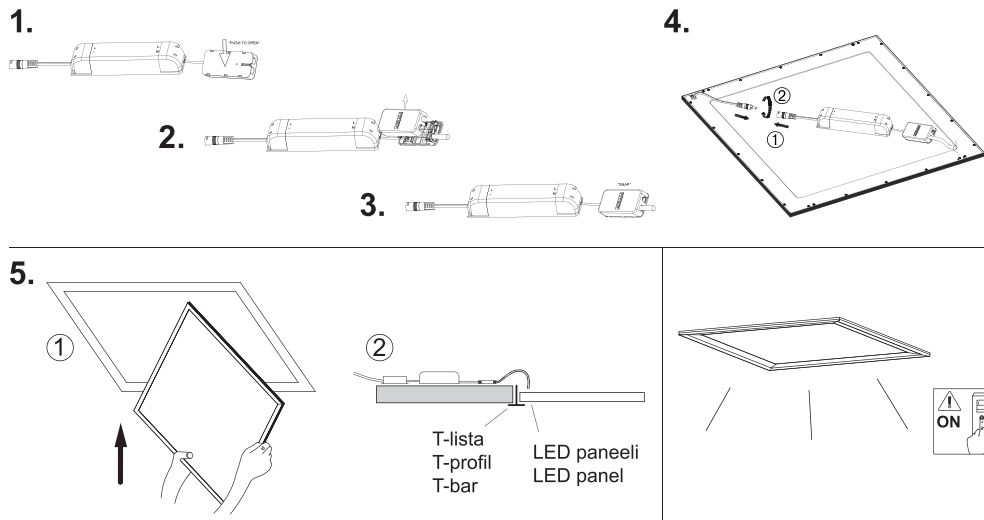

Plano Pro HE

IP20
IP44

-O- 5 x 2,5

-O- 3 x 2,5

-O- 3 x 1,5

DALI-2 PF≥0.9

Moduulivalaisin | Modularmatur | Modular luminaire

Valaisinta ei saa asentaa suoraan eristemateriaaliin.

Denna armatur är inte avsedd för att täckas med värmeisolerande material.

The luminaire is not suitable for covering with thermally insulated material.