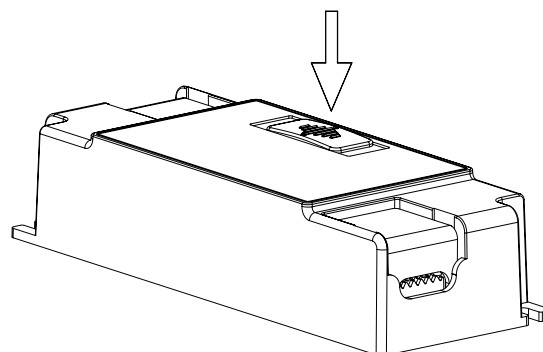

Plano Pro HE

IP20
IP44

-O-
5 x 2,5

-O-
3 x 2,5

-O-
3 x 1,5

DALI-2 PF≥0.9

Moduulivalaisin | Modularmatur | Modular luminaire

E = Maadoituksen jatkaminen / päätyminen
E = Anslutning / avslutning av jordningsledning
E = Continuity / termination of earth wires

Power change: On/off

	mA	lm	W
On/off	500	3394	22
	620	4163	27
	750	4975	33
	900	5900	41
	1000	-	- *

	mA	lm	W	UGR	1	2	3	4
Dali	300	2070	14	16	0	0	0	0
	350	2400	16	16	1	0	0	0
	400	2738	18	17	0	1	0	0
	450	3060	20	17	1	1	0	0
	500	3394	22	18	0	0	1	0
	550	3720	24	18	1	0	1	0
	600	4040	26	18	0	1	1	0
	650	4284	28	18	1	1	1	0
	700	4665	31	19	0	0	0	1
	750	4975	33	19	1	0	0	1
	800	5284	35,5	19,6	0	1	0	1
	850	5621	38,5	20	1	1	0	1
	900	5891	41	20	0	0	1	1
	950	6192	43	20	1	0	1	1
	1000	-	-	-	-	-	-	- *
1050	-	-	-	-	-	-	- *	

* Käyttö ei sallittu / Inte i bruk / Not in use