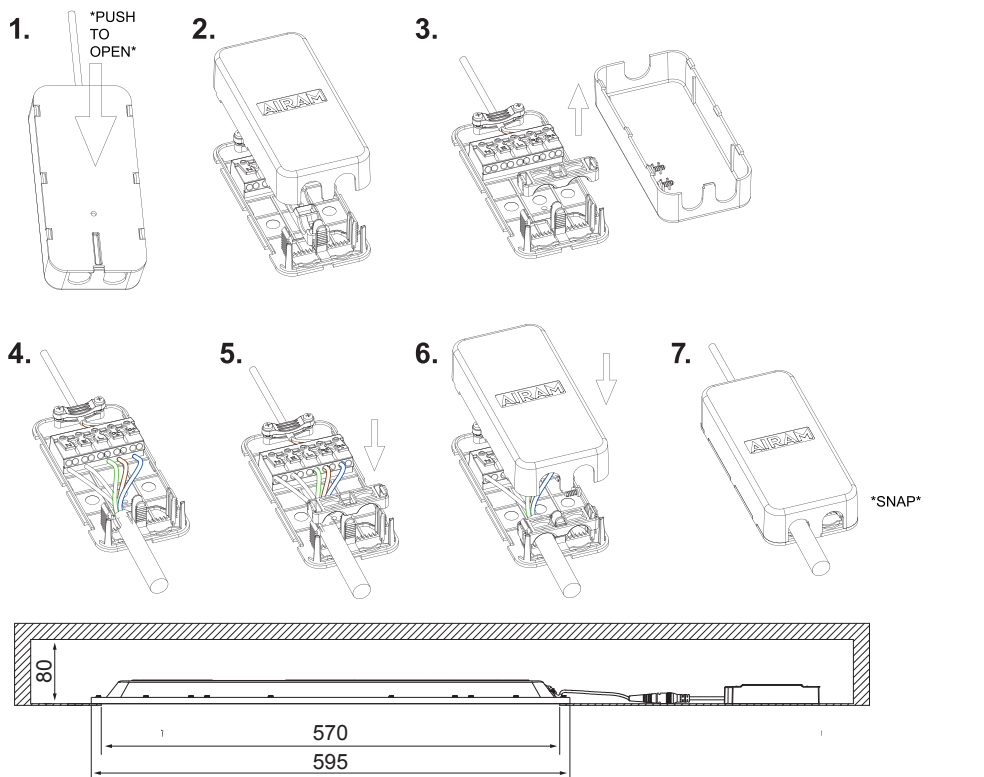

Plano Pro HE

IP20
IP44

-O- 5 x 2,5

-O- 3 x 2,5

-O- 3 x 1,5

DALI-2 PF≥0.9

Moduulivalaisin | Modularmatur | Modular luminaire

Valaisinta ei saa asentaa suoraan eristemateriaaliin.

Denna armatur är inte avsedd för att täckas med värmeisolerande material.

The luminaire is not suitable for covering with thermally insulated material.

DA DA E

+ -

E = Maadoituksen jatkaminen / päätyminen
E = Anslutning / avslutning av jordningsledning
E = Continuity / termination of earth wires

FI
Tämä tuote sisältää energiatehokkuusluokan C valonlähteen.

Valaisimen saa asentaa vain sähköalan ammattilainen. Käytä ainoastaan syöttöjännitettä ja taajuutta joka on merkitty valaisimeen/liitännälaitteeseen. Kytke virta pois päältä ennen asennusta tai huoltoa. Tämä asennusohje on säilytettävä ja sen on oltava käytössä asennuksessa ja huollossa. Tämän valaisimen valonlähde ei ole vaihdettavissa. Kun valonlähde rikkoutuu, koko valaisin on poistettava käytöstä.

Jos tämän valaisimen ulkoinen taipuisa kaapeli tai johto on vaurioitunut, sen saa vaihtaa vain valmistaja tai hänen valtuuttamansa henkilö tai vastaava pätevä henkilö vaaran välttämiseksi.

SE
Denna produkt innehåller en ljuskälla med energieffektivitetsklass C.

Vi rekommenderar att installationen görs av en behörig elektriker. Använd endast driftspänning och frekvens som är märkt på armaturen/förkopplingsdonet. Bryt strömmen före installation eller service. Denna monteringsanvisning bör sparas och finnas tillgänglig vid installation eller framtida service. Ljuskällan till denna armatur kan inte bytas ut. När ljuskällan når sin livslängd ska hela armaturen bytas ut.