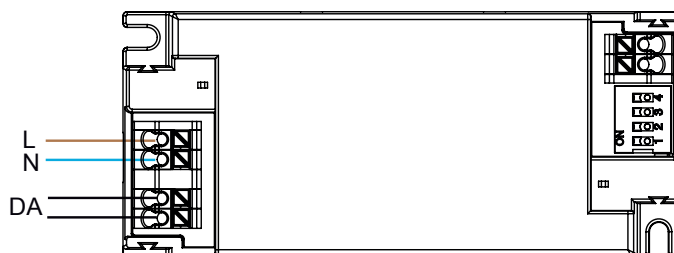

mA	lm	W
On/off	500	3394	22
	620	4163	27
	750	4975	33
	900	5900	41
	1000	-	- *

	mA	lm	W	UGR	1	2	3	4
Dali	300	2070	14	16	0	0	0	0
	350	2400	16	16	1	0	0	0
	400	2738	18	17	0	1	0	0
	450	3060	20	17	1	1	0	0
	500	3394	22	18	0	0	1	0
	550	3720	24	18	1	0	1	0
	600	4040	26	18	0	1	1	0
	650	4284	28	18	1	1	1	0
	700	4665	31	19	0	0	0	1
	750	4975	33	19	1	0	0	1
	800	5284	35,5	19,6	0	1	0	1
	850	5621	38,5	20	1	1	0	1
	900	5891	41	20	0	0	1	1
	950	6192	43	20	1	0	1	1
	1000	-	-	-	-	-	-	- *
1050	-	-	-	-	-	-	- *