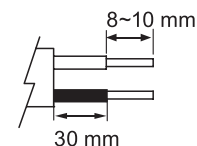

DA DA E

+ -

E = Maadoituksen jatkaminen / päätyminen
E = Anslutning / avslutning av jordningsledning
E = Continuity / termination of earth wires