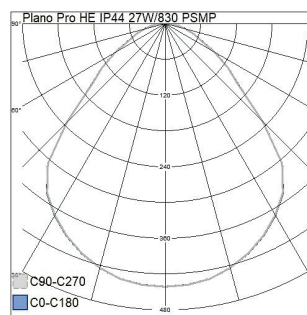

Plano Pro HE

Plano Pro HE är en mycket energieffektiv och mångsidig moduluppbyggd armatur med nästintill obegränsade användningsområden. Armaturens utmärkta färgåtergivningindex, UGR-värde (<19) och IP44-klassificering gör Plano Pro HE till ett säkert val för de flesta objekt. Tack vare sin energieffektivitet är Plano Pro perfekt lämpad för offentliga utrymmen som korridorer, entréhallar och kontorslandskap. Det låga UGR-värdet gör att armaturen kan användas i skolor och förskolor och i lokaler som är avsedda för terminalarbete. Tack vare IP44-klassificeringen på undersidan kan du installera armaturen även i dammiga och fuktiga utrymmen. Till armaturen finns monteringsstillbehör som täckplåtar för den runda ljusöppningen och tillbehör för ytmontering och infällt montage.