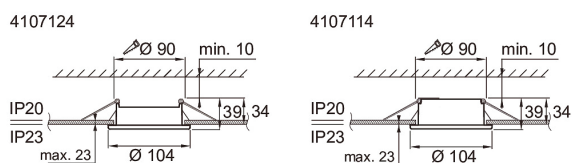

- Runko polykarbonaattia.
- Valkoinen.
- Suojausluokka II.
- Uppoasennus.
- Soveltuu ketjutettavaksi maks. 3 x 2,5 mm², jousiliittimet.
- MacAdam 6 SDCM.
- IP23.
- Led GX53 5 W/480 lm. Runkomalliin valonlähde tilataan erikseen.
- On/off. Triac-himmennettävä lamppu saatavana erikseen.
- Käyttöympäristön lämpötila 0 ... 25 °C.
- Hyötyelinikä L70 15 000 h (Ta25°C).
- Lamppusuositukset: 4713758 PRO LED GX53, 4713759 PRO LED GX53 DIM, 4713760 PRO LED GX53 DIM.