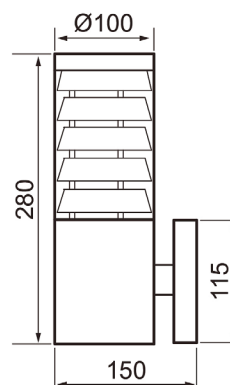

IP44

-0  
3 x 2,5ta  
-20 °C

- Armaturkropp i stål, kupa polykarbonat.
- Borstat stål och grå.
- Monteras utanpåliggande på vägg.
- Skruvplintar 3 x 2,5 mm<sup>2</sup>, en kabelgenomföring.
- LED lampa max. 10,5W A60 E27, ingår inte i förpackningen.
- Kapslingsklass IP44.
- Omgivningens temperaturintervall -20 °C – +25 °C enligt ljuskällans rekommendationer.