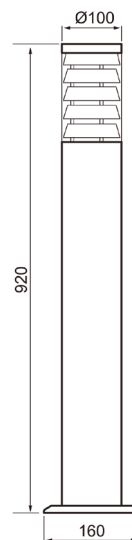

IP44

-o-
3 x 2,5ta
-20 °C

Park Bollard

De stilrena Park-pollaramaturerna lämpar sig för både trädgården och gångvägar på tomten. Stållamellerna i armaturkupan motverkar bländning och ger liv åt det avskalade formspråket. Tillsammans med Park-väggarmaturerna får du en balanserad helhet. Genom valet av lampa påverkar du stämningen och ljuseffekten. Montera pollaren på betongplint med markfäste (4107058) alternativt på ett nedsänkbart markfäste (4107104).

- Armaturkropp i stål, kupa polykarbonat.
- Borstat stål och grå.
- Vidarekopplingsbar 3 x 2,5 mm².
- LED lampa max. 10,5 W A60 E27, ingår inte i förpackningen.
- IP44.
- Omgivningens temperaturintervall -20 ... 25 °C enligt ljuskällans rekommendationer.

• I lager

Park Bollard

E-NR	KOD
7747903	A1PUBB IP44 E27 PCC GR H920
7749743	A5PARB IP44 E27 PCC RST H920