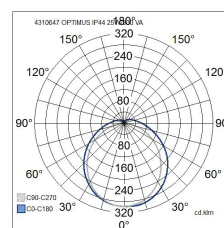

Enkel installation.