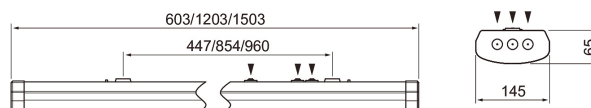

Enkel installation.