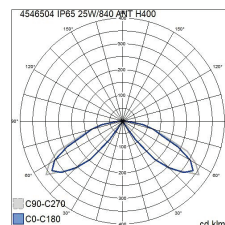

- Stomme av extruderat aluminium och topp av gjuten aluminium. Kupa av UV-skyddad klar polykarbonat.
- Svart RAL 9005 och antracit som standard.
- Skyddsklass I.
- Montering: 1. Med skruvbult direkt på betongdäck. 2. Med monteringsfot (tillval) med monteringsjärn (4546510) i betonggjutning. 3. Med adapter (MTS-2N 4146704 i kombination med markstöd P (4107104). 4. För mjuka jordar (MTS-2N 4146704) med adapter i 60 mm betongfundament.
- Anslutning i separat dosa 3 x 1,0 mm² terminerad kabel.
- Kan kedjekopplas i separat minikopplingsdosa 1602606.
- Fast LED 25 W/1000 lm och 40 W/1400 lm.
- LED-ljuskällans färgtemperatur 4000 K. CRI > 80/Ra > 80.
- MacAdam 3 SDCM.
- IP65.
- IK07.
- Omgivningstemperatur -20 ... 25 °C.
- Livslängd L70 100 000 h (Ta25°C).
- Strömkällans livslängd 100 000 h.
- AN = antracit, BK = svart.
- Finns även med Casambi-styrning efter projektets behov. Finns även på beställning med färgtemperatur 3000 K och silverfärg (RAL 9006).