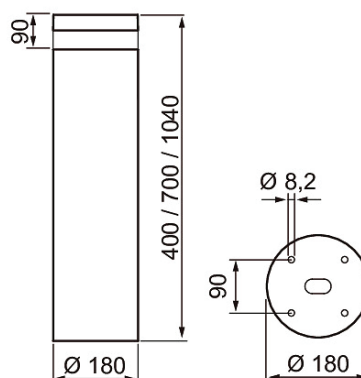

- Stomme av extruderat aluminium och topp av gjuten aluminium. Kupa av UV-skyddad klar polykarbonat.
- Svart RAL 9005 och antracit som standard.
- Skyddsklass I.
- Montering: 1. Med skruvbult direkt på betongdäck. 2. Med monteringsfot (tillval) med monteringsjärn (4546510) i betonggjutning. 3. Med adapter (MTS-2N 4146704 i kombination med markstöd P (4107104). 4. För mjuka jordar (MTS-2N 4146704) med adapter i 60 mm betongfundament.
- Anslutning i separat dosa 3 x 1,0 mm² terminerad kabel.
- Kan kedjekopplas i separat minikopplingsdosa 1602606.
- Fast LED 25 W/1000 lm och 40 W/1400 lm.
- LED-ljuskällans färgtemperatur 4000 K. CRI > 80/Ra > 80.
- MacAdam 3 SDCM.
- IP65.
- IK07.
- Omgivningstemperatur -20 ... 25 °C.
- Livslängd L70 100 000 h (Ta25°C).
- Strömkällans livslängd 100 000 h.
- AN = antracit, BK = svart.
- Finns även med Casambi-styrning efter projektets behov. Finns även på beställning med färgtemperatur 3000 K och silverfärg (RAL 9006).