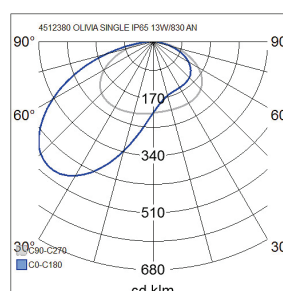

- Stomme av aluminium, kupa av frostad glas.
- Antracit, silver, svart och vit.
- Skyddsklass I.
- Ytmontering.
- Terminerad kabel, 3 x 1,5 mm².
- Monteringshöjd 0–3 m.
- Fast LED 13 W/1000–2100 lm.
- Färgtemperaturer 3000 K och 4000 K. CRI > 80 / Ra > 80.
- IP65.
- IK06.
- On/off.
- Omgivningstemperatur -25 ... 25 °C.
- Livslängd L70 50 000 h (Ta25°C).
- Strömkällans livslängd 50 000 h.
- AN = antracit, SI = silver, BK = svart, WH = vit.
- Projektvis tillgänglig med Corten färg.