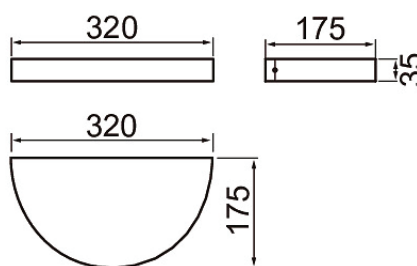

Olivia

Olivia är en väggarmatur med låg profil för både för inomhus- och utomhusanvändning. Avskalad, välvd form som passar i många användningsobjekt. Armaturens stomme är lackerad med mycket korrosions- och UV-strålningsbeständigt polyesterlack, skruvarna är av rostfritt stål.

- Stomme av aluminium, kupa av frostad glas.
- Antracit, silver, svart och vit.
- Skyddsklass I.
- Ytmontering.
- Terminerad kabel, 3 x 1,5 mm².
- Monteringshöjd 0–3 m.
- Fast LED 13 W/1000–2100 lm.
- Färgtemperaturer 3000 K och 4000 K. CRI > 80 / Ra > 80.
- IP65.
- IK06.
- On/off.
- Omgivningstemperatur -25 ... 25 °C.
- Livslängd L70 50 000 h (Ta25°C).
- Strömkällans livslängd 50 000 h.
- AN = antracit, SI = silver, BK = svart, WH = vit.
- Projektvis tillgänglig med Corten färg.

Beställ produkt

Olivia 830

E-NR	KOD	W	LM
	B5OLAD IP65 13W/830 GLFR AN Olivia	13	1000
	B5OLAC IP65 13W/830 GLFR SI Olivia	13	1000
	B5OLAA IP65 13W/830 GLFR WH Olivia	13	1000

Olivia 840

E-NR	KOD	W	LM
7704871	B5OLAJ IP65 13W/840 GLFR AN Olivia	13	1050
7704872	B5OLAH IP65 13W/840 GLFR SI Olivia	13	1050
4512387	B5OLAG IP65 13W/840 GLFR BK Olivia	13	1050
	B5OLAF IP65 13W/840 GLFR WH Olivia	13	1050