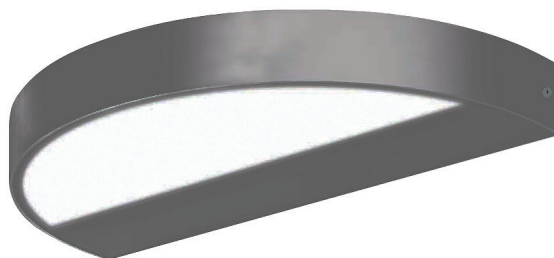

Olivia

Olivia är en väggarmatur med låg profil för både för inomhus- och utomhusanvändning. Avskalad, välvd form som passar i många användningsobjekt. Armaturens stomme är lackerad med mycket korrosions- och UV-strålningsbeständigt polyesterlack, skruvarna är av rostfritt stål.

- Stomme av aluminium, kupa av frostad glas.
- Antracit, silver, svart och vit.
- Skyddsklass I.
- Ytmontering.
- Terminerad kabel, 3 x 1,5 mm².
- Monteringshöjd 0–3 m.
- Fast LED 13 W/1000–2100 lm.
- Färgtemperaturer 3000 K och 4000 K. CRI > 80 / Ra > 80.
- IP65.
- IK06.
- On/off.
- Omgivningstemperatur -25 ... 25 °C.
- Livslängd L70 50 000 h (Ta25°C).
- Strömkällans livslängd 50 000 h.
- AN = antracit, SI = silver, BK = svart, WH = vit.
- Projektvis tillgänglig med Corten färg.