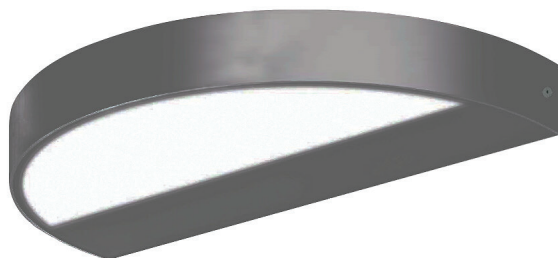

Olivia

Olivia on sisä- ja ulkokäyttöön soveltuva matalarakenteinen seinävalaisin. Pelkistetty, kaareva muoto sopii moneen käyttökohteeseen. Valaisimen runko on maalattu erittäin hyvin korroosiota ja UV-säteilyä kestävällä polyesterimaalilla, ruuvit ovat ruostumatonta terästä.

- Runko alumiinia, kupu huurrettua lasia.
- Antrasiitti, hopea, musta ja valkoinen.
- Suojausluokka I.
- Pinta-asennus.
- Päättyvä asennus, 3 x 1,5 mm².
- Asennuskorkeus 0–3 m.
- Kiinteä led 13 W / 1000–2100 lm.
- Värilämpötilat 3000 K ja 4000 K. CRI > 80 / Ra > 80.
- IP65.
- IK06.
- On/off.
- Käyttöympäristön lämpötila -25 ... 25 °C.
- Hyötyelinikä L70 50 000 h (Ta25°C).
- Virtalähteen elinikä 50 000 h.
- AN = antrasiitti, SI = hopea, BK = musta, WH = valkoinen.
- Projektikohtaisesti saatavana Corten-värillä.