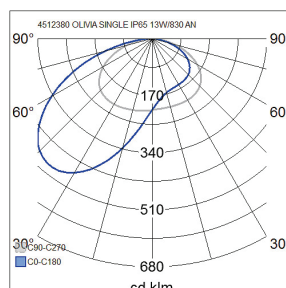

- Runko alumiinia, kupu huurrettua lasia.
- Antrasiitti, hopea, musta ja valkoinen.
- Suojausluokka I.
- Pinta-asennus.
- Päättyvä asennus, 3 x 1,5 mm².
- Asennuskorkeus 0–3 m.
- Kiinteä led 13 W / 1000–2100 lm.
- Värilämpötilat 3000 K ja 4000 K. CRI > 80 / Ra > 80.
- IP65.
- IK06.
- On/off.
- Käyttöympäristön lämpötila -25 ... 25 °C.
- Hyötyelinikä L70 50 000 h (Ta25°C).
- Virtalähteen elinikä 50 000 h.
- AN = antrasiitti, SI = hopea, BK = musta, WH = valkoinen.
- Projektikohtaisesti saatavana Corten-värillä.