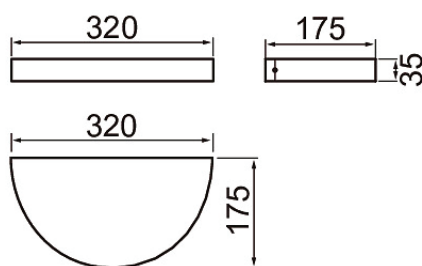

- Runko alumiinia, kupu huurrettua lasia.
- Antrasiitti, hopea, musta ja valkoinen.
- Suojausluokka I.
- Pinta-asennus.
- Päättyvä asennus, 3 x 1,5 mm².
- Asennuskorkeus 0–3 m.
- Kiinteä led 13 W / 1000–2100 lm.
- Värilämpötilat 3000 K ja 4000 K. CRI > 80 / Ra > 80.
- IP65.
- IK06.
- On/off.
- Käyttöympäristön lämpötila -25 ... 25 °C.
- Hyötyelinikä L70 50 000 h (Ta25°C).
- Virtalähteen elinikä 50 000 h.
- AN = antrasiitti, SI = hopea, BK = musta, WH = valkoinen.
- Projektikohtaisesti saatavana Corten-värillä.

Tilaustuote

Olivia 830

SNRO	KOODI	W	LM
4512380	B5OLAD IP65 13W/830 GLFR AN Olivia	13	1000
4512381	B5OLAC IP65 13W/830 GLFR SI Olivia	13	1000
4512383	B5OLAA IP65 13W/830 GLFR WH Olivia	13	1000

Olivia 840

SNRO	KOODI	W	LM
4512385	B5OLAJ IP65 13W/840 GLFR AN Olivia	13	1050
4512386	B5OLAH IP65 13W/840 GLFR SI Olivia	13	1050
4512387	B5OLAG IP65 13W/840 GLFR BK Olivia	13	1050
4512388	B5OLAF IP65 13W/840 GLFR WH Olivia	13	1050