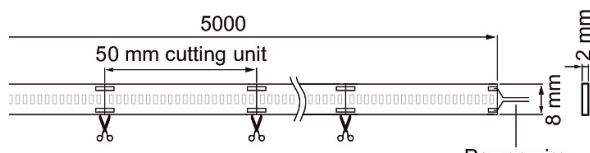

Norma CSP 24V

Högkvalitativa Norma CSP LED-strip är en utmärkt lösning för utrymmen där enhetlig och indirekt belysning önskas. CSP-LED:arna ger inte punktbelysning, utan ger istället en jämn, ren och enhetlig ljusstrimma. På grund av den jämna belysningen passar LED-strips även för platser där stripar och profilen är synliga. Norma-strips har IP68-klassificering, vilket gör att den kan installeras även i fuktiga utrymmen. Serien har utmärkt färgåtergivning och tre alternativ för färgtemperatur. Striparna monteras i en aluminiumprofil. Separat dimmerenhet där du kan välja mellan tryckknappsdimming (Push dim) och Dali-styrning. Finns också tillgänglig på beställning med Casambi-styrning samt måttskuren och vid behov monterad i profilen. Till serien finns tillbehör för att enkelt skarva samman LED-stripar.

- LED strip 24V, klippbar var 50 mm.
- Skyddsklass III.
- Längd 5 m.
- Högsta längd för enhetlig ljuslinje är 8 m.
- 3 m matningskabel i båda ändar.
- Monteras i aluminiumprofil.
- Färgtemperaturer 2700 K, 3000 K and 4000 K.
- CRI > 90 / Ra > 90.
- MacAdam 3 SDCM.
- IP68.
- 1400 lm/m.
- On/off, Push dim, Dali.
- Omgivningstemperatur -30 ... 25 °C.
- Livslängd L70 50 000 h (Ta25°C).
- Finns även med Casambi-styrning efter projektets behov. Kan på beställning fås måttskuren samt vid behov monterad i profil.