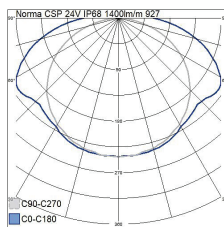

CSP LED - punktfri, högkvalitativ belysning!

Den nya CSP-teknologin för LED-strips ger utmärkta kvalitetsförbättrande egenskaper till LED-stripar. Utöver punktfritt ljus är den nya teknologin mer motståndskraftig mot böjning och termisk expansion.