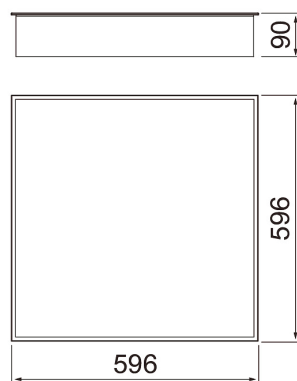

- Stålstomme, kupa av opaliserad eller mikroprismatisk polystyren (PSO eller PSMP).
- Vit RAL 9016.
- Skyddsklass I.
- Infälld montering.
- Kan vidarekopplas 3/5 x 2,5 mm<sup>2</sup>.
- Monteringshöjd 2–4 m.
- Fast LED 23–32 W/2900–4200 lm.
- Färgtemperatur 3000 K och 4000 K. CRI > 80 / Ra > 80.
- MacAdam 3 SDCM.
- IP20/IP54.
- On/off- och Dali-2-modeller i standardsortimentet.
- Omgivningstemperatur 0 ... 25 °C.
- Livslängd L70 100 000 h (Ta25°C).
- Livslängd L80 80 000 h (Ta25°C).
- Strömkällans livslängd 100 000 h.
- Som tillval universell infällningsram 600 x 600 (4297811), universell infällningsram 1200 x 300 (4297812) och ytmonteringsram 600 x 600/143 mm (4245223).
- WH = vit, DA2 = Dali-2, PS = polystyren, O = opal, MP = mikroprisma
- Finns även med Casambi-, 1–10 V- och Switch Dim-styrning efter projektets behov. På beställning CRI > 90. Finns även med olika slags anslutningskablar. Färgtemperaturer alternativt 2700 K, 5700 K och 6500 K samt Tunable White. Dessutom finns nödljusmodeller i storlek 600 x 300 mm att beställa.

Module A

Module C

Module C 1200 x 300