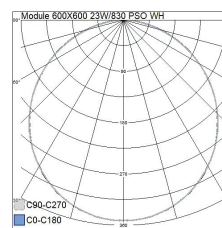

Module C 1200 x 300