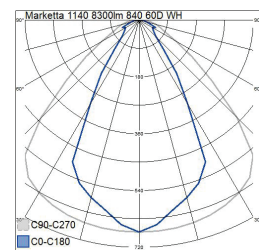

Marketta 60D