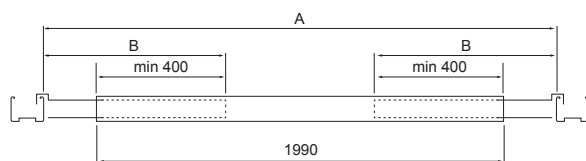

- Stomme av stål, linser av polykarbonat. 90 graders linser som standardalternativ.
- Vit RAL 9016.
- Skyddsklass I.
- Rampmontering, ytmontering och montering i systemtak.
- Genomkopplad 5 x 2,5 mm².
- Monteringshöjd 2–6 m.
- Standard längder:

1140 mm: 50 W / 8300 lm; 62 W / 10 000 lm;
89 W / 14 000 lm.

1990 mm: 85 W / 14 500 lm; 106 W / 17 500 lm;
160 W / 24 300 lm.

- Färgtemperatur 4000 K. CRI > 80 / Ra > 80.
- MacAdam 3 SDCM.
- IP20.
- IK02.
- On/off och Dali-2 med tryckknappsdimring (230V).
- Omgivningstemperatur 0 ... 25 °C.
- Livslängd L70 > 100 000 h (Ta25°C).
- Livslängd L80 100 000 h (Ta25°C).
- Strömkällans livslängd 100 000 h.
- WH = vit stomme, DA2 = Dali-2, Rxx = rampversioner.
- Ljusflödespaket är tillgängliga på projektspecifik basis. Olika längder kan anpassas efter dina behov. Armaturen finns med olika linsalternativ. RAL Classic-färger för höljet finns att beställa. Färgtemperatur 3000 K och CRI > 90 / Ra > 90 och projektspecifika anslutningsledningar finns också.

- Obs! Marketans installationsmaterial måste väljas från en separat lista enligt installationsmetoden. Versioner med rampfästen inkluderar det valda paret av rampfästen.

Marketta installeras i belysningskennan med hjälp av rampfästen.