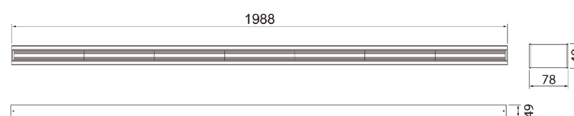

- Stomme av stål, linser av polykarbonat. 90 graders linser som standardalternativ.
- Vit RAL 9016.
- Skyddsklass I.
- Rampmontering, ytmontering och montering i systemtak.
- Genomkopplad 5 x 2,5 mm².
- Monteringshöjd 2–6 m.
- Standard längder:

1140 mm: 50 W / 8300 lm; 62 W / 10 000 lm;
89 W / 14 000 lm.

1990 mm: 85 W / 14 500 lm; 106 W / 17 500 lm;
160 W / 24 300 lm.

- Färgtemperatur 4000 K. CRI > 80 / Ra > 80.
- MacAdam 3 SDCM.
- IP20.
- IK02.
- On/off och Dali-2 med tryckknappsdimring (230V).
- Omgivningstemperatur 0 ... 25 °C.
- Livslängd L70 > 100 000 h (Ta25°C).
- Livslängd L80 100 000 h (Ta25°C).
- Strömkällans livslängd 100 000 h.
- WH = vit stomme, DA2 = Dali-2, Rxx = rampversioner.
- Ljusflödespaket är tillgängliga på projektspecifik basis. Olika längder kan anpassas efter dina behov. Armaturen finns med olika linsalternativ. RAL Classic-färger för höljet finns att beställa. Färgtemperatur 3000 K och CRI > 90 / Ra > 90 och projektspecifika anslutningsledningar finns också.

- Obs! Marketans installationsmaterial måste väljas från en separat lista enligt installationsmetoden. Versioner med rampfästen inkluderar det valda paret av rampfästen.

Marketta installeras i belysningskennan med hjälp av rampfästen.