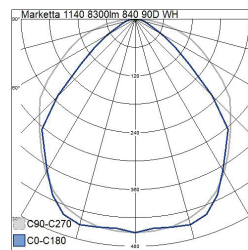

Marketta fäst tillbehör

E-NR	KOD
	A3MALA Ytmonteras fäste 2 st
	A3MALB Skenfäste 70 WH 2 st
	A3MALC Ramp fäste 700mm 2 st
	A3MALD Ramp fäste 950mm 2 st
	A3MALE Ramp fäste 1200mm 2 st
	A3MALF Ramp fäste 1450mm 2 st
	A3MALG Ramp fäste 1660mm 2 st
	A3MALH Ramp fäste 1960mm 2 st

Marketta 90D