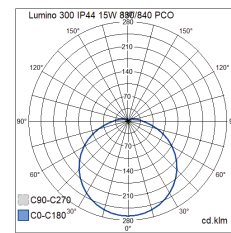

- Stomme och kupa av UV-stabiliserad polykarbonat.
- Vit RAL 9003.
- Skyddsklass II.
- Tak- och väggmontering utanpå infälld.
- Vidarekoppling: on/off och Casambi 3 x 1,5/2,5 mm². PIR och Radar 4 x 1,5/2,5 mm². Dali-2 5 x 1,5/2,5 mm².
- Monteringshöjd 1,5–6 m.
- Två storlekar: Ø 300 och 400 mm.
- Färgtemperatur 3000 K/4000 K, kan bytas i armaturen. CRI > 80/Ra > 80.
- MacAdam 3 SDCM.
- IP44.
- IK10. PIR IK05.
- Fast LED
- 300-modell: 12 W 1100 lm / 15 W 1500 lm.
- 400-modell: 17 W 1800 lm / 25 W 2500 lm.
- 400 Dali-2 and Casambi -modeller: 22 W 2150 lm.
- Alla storlekar finns med on/off- och Sensor-modeller. 400 modell finns med Dali-2 (tryckknapps 230V) och Casambi.
- Sensormodellerna arbetar enligt mikrovågssensorprincipen (5,8 GHz) och PIR-modellen detekterar infraröd strålning. Båda är lämpliga för master/slave-installation (M/S) och möjliggör användning av upp till 10 slavarmaturer.
- Omgivningstemperatur on/off -30 ... 25 °C, PIR, Radar, Dali-2 och Casambi -20 ... 25 °C.
- Livslängd L70B50 100 000 h (Ta25°C).
- Livslängd L80B10 80 000 h (Ta25°C).
- Livslängd L90B10 50 000 h (Ta25°C).