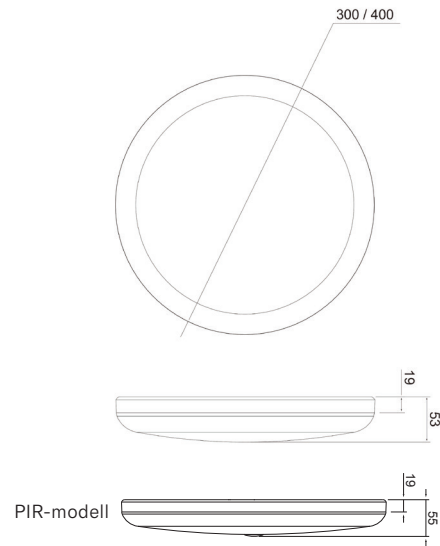

- Stomme och kupa av UV-stabiliserad polykarbonat.
- Vit RAL 9003.
- Skyddsklass II.
- Tak- och väggmontering utanpå infälld.
- Vidarekoppling: on/off och Casambi 3 x 1,5/2,5 mm². PIR och Radar 4 x 1,5/2,5 mm². Dali-2 5 x 1,5/2,5 mm².
- Monteringshöjd 1,5–6 m.
- Två storlekar: Ø 300 och 400 mm.
- Färgtemperatur 3000 K/4000 K, kan bytas i armaturen. CRI > 80/Ra > 80.
- MacAdam 3 SDCM.
- IP44.
- IK10. PIR IK05.
- Fast LED
- 300-modell: 12 W 1100 lm / 15 W 1500 lm.
- 400-modell: 17 W 1800 lm / 25 W 2500 lm.
- 400 Dali-2 and Casambi -modeller: 22 W 2150 lm.
- Alla storlekar finns med on/off- och Sensor-modeller. 400 modell finns med Dali-2 (tryckknapps 230V) och Casambi.
- Sensormodellerna arbetar enligt mikrovågssensorprincipen (5,8 GHz) och PIR-modellen detekterar infraröd strålning. Båda är lämpliga för master/slave-installation (M/S) och möjliggör användning av upp till 10 slavarmaturer.
- Omgivningstemperatur on/off -30 ... 25 °C, PIR, Radar, Dali-2 och Casambi -20 ... 25 °C.
- Livslängd L70B50 100 000 h (Ta25°C).
- Livslängd L80B10 80 000 h (Ta25°C).
- Livslängd L90B10 50 000 h (Ta25°C).

Tack vare sin låga struktur passar armaturen elegant och diskret in i olika utrymmen och interiörer.

Med hjälp av monteringsramen (4146974) kan armaturen monteras med ytkabel. Höjden på ramen är 34 mm och det finns 3 ämnen.