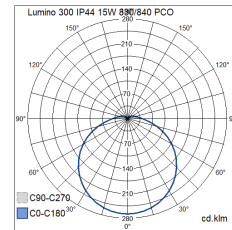

- Runko ja kupu UV-stabiloitua polykarbonaattia.
- Valkoinen, RAL 9003.
- Suojausluokka II.
- Katto- ja seinäasennus pintaan.
- Ketjutus: on/off ja Casambi 3 x 1,5/2,5 mm². Radar 4 x 1,5/2,5 mm². Dali-2 5 x 1,5/2,5 mm².
- Asennuskorkeus 1,5–6 m.
- Kaksi kokoa: Ø 300 ja 400 mm.
- Väriämpötila 3000 K/4000 K, vaihdettavissa valaisimesta. CRI > 80 / Ra > 80.
- MacAdam 3 SDCM.
- IP44.
- IK10.
- Kiinteä led.
 - 300-malli: 12 W 1100 lm / 15 W 1500 lm.
 - 400-malli: 17 W 1800 lm / 25 W 2500 lm.
 - 400 Dali-2 ja Casambi -mallit: 22 W 2150 lm.
- Saatavana on/off- ja Radar-mallit sekä 400 -mallista Dali-2, jossa suorapainikeohjaus (230V) ja Casambi-ohjaus.
- Radar-mallit toimivat mikroaaltotunnistinperiaatteella (5,8GHz) ja soveltuvat master/slave (M/S) -asennukseen, mahdollistaen maks. 10 orjavalaisimen käytön.
- Käyttöympäristön lämpötila on/off -30 ... 25 °C ja Radar, Dali-2 ja Casambi -20 ... 25 °C
- Hyötyelinikä L70B50 100 000 h (Ta25°C).
- Hyötyelinikä L80B10 80 000 h (Ta25°C).
- Hyötyelinikä L90B10 50 000 h (Ta25°C).