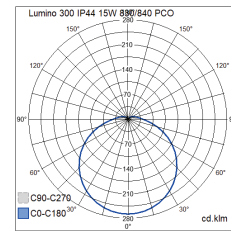

- Runko ja kupu UV-stabiloitua polykarbonaattia.
- Valkoinen, RAL 9003.
- Suojausluokka II.
- Katto- ja seinäasennus pintaan.
- Ketjutus: on/off ja Casambi 3 x 1,5/2,5 mm<sup>2</sup>. PIR ja Radar 4 x 1,5/2,5 mm<sup>2</sup>. Dali-2 5 x 1,5/2,5 mm<sup>2</sup>.
- Asennuskorkeus 1,5–6 m.
- Kaksi kokoa: Ø 300 ja 400 mm.
- Värilämpötila 3000 K/4000 K, vaihdettavissa valaisimesta. CRI > 80 / Ra > 80.
- MacAdam 3 SDCM.
- IP44.
- IK10. PIR IK05.
- Kiinteä led.
- 300-malli: 12 W 1100 lm / 15 W 1500 lm.
- 400-malli: 17 W 1800 lm / 25 W 2500 lm.
- 400 Dali-2 ja Casambi -mallit: 22 W 2150 lm.
- Saatavana on/off-, Pir- ja Radar-mallit sekä 400 -mallista Dali-2, jossa suorapainikeohjaus (230V) ja Casambi-ohjaus.
- Radar-mallit toimivat mikroaaltotunnistinperiaatteella (5,8GHz), PIR-malli tunnistaa infrapunasäteilyä. Molemmat soveltuvat master/slave (M/S) -asennukseen, mahdollista en maks. 10 orjavalaisimen käytön.
- Käyttöympäristön lämpötila on/off -30 ... 25 °C ja PIR, Radar, Dali-2 ja Casambi -20 ... 25 °C
- Hyötyeliniä L70B50 100 000 h (Ta25°C).
- Hyötyeliniä L80B10 80 000 h (Ta25°C).
- Hyötyeliniä L90B10 50 000 h (Ta25°C).