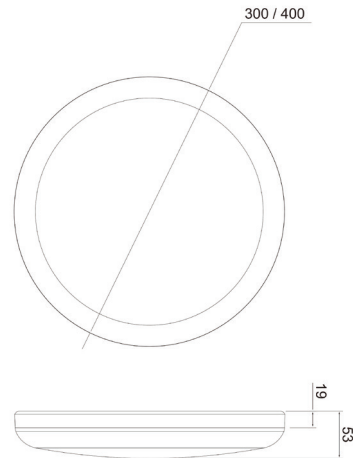

Lumino

Lumino on matalarakenteinen ja erittäin laadukas ja pitkäikäinen yleisvalaisin asuinrakennuksiin ja julkisiin kohteisiin. Valaisimen ulkonäkö on viimeistelty ja sen antama valo on tasaista ja laadukasta. Matalan rakenteen ansiosta valaisin istuu tyylikkäästi ja hillitysti erilaisiin tiloihin ja sisustuksiin. Valaisin soveltuu sisätilojen seinä- ja kattoasennuksiin porraskäytävissä ja yleisissä tiloissa. Voit asentaa Luminon myös ulkotiloihin, sillä se kestää kylmiä lämpötiloja. IP44-luokittelun ansiosta voit asentaa valaisimen myös kylpyhuoneeseen ja muihin kosteisiin tiloihin. Valaisimen voi asentaa myös pintakaapelilla lisätarvikkeena saatavan korotuskehýksen avulla. Valaisimessa on kaksi väriämpötilaa. Valittavanasi on kaksi kokovaihtoehtoa ja tunnistinvalaisinmalli kummastakin koosta sekä 400 -mallista ohjausvaihtoehtoina saatavana myös Dali-2 ja Casambi. Lumino on suunniteltu Keravalla suomalaisiin olosuhteisiin.

Matalan rakenteen ansiosta valaisin istuu tyylikkäästi ja hillitysti erilaisiin tiloihin ja sisustuksiin.

Korotuskehýksen (4146974) avulla valaisin voidaan asentaa pintakaapelilla. Kehýksen korkeus on 34 mm ja murtoaihoita on 3 kpl.