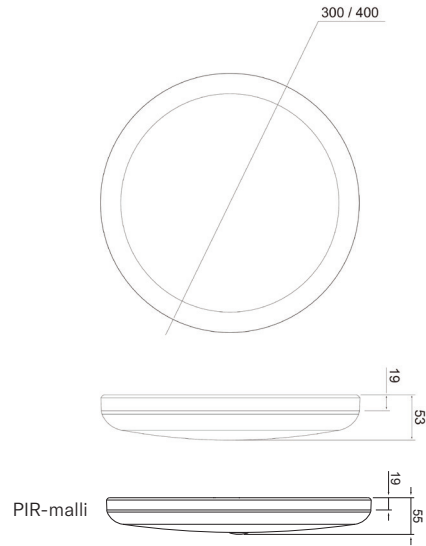

## Lumino

Lumino on matalarakenteinen ja erittäin laadukas ja pitkäikäinen yleisvalaisin asuinrakennuksiin ja julkisiin kohteisiin. Valaisimen ulkonäkö on viimeistelty ja sen antama valo on tasaista ja laadukasta. Matalan rakenteen ansiosta valaisin istuu tyylikkäästi ja hillitysti erilaisiin tiloihin ja sisustuksiin. Valaisin soveltuu sisätilojen seinä- ja kattoasennuksiin porraskäytävissä ja yleisissä tiloissa. Voit asentaa Luminoon myös ulkotiloihin, sillä se kestää kylmiä lämpötiloja. IP44-luokituksen ansiosta voit asentaa valaisimen myös kylpyhuoneeseen ja muihin kosteisiin tiloihin. Valaisimen voi asentaa myös pintakaapelilla lisätarvikkeena saatavan korotuskehysten avulla. Valaisimessa on kaksi värilämpötilaa. Valittavanasi on kaksi kokovaihtoehtoa, PIR- ja radartunnistinmallit kummastakin koosta. 400-mallista ohjausvaihtoehtoina on saatavana myös Dali-2 ja Casambi. Lumino on suunniteltu Keravalla suomalaisiin olosuhteisiin.

Matalan rakenteen ansiosta valaisin istuu tyylikkäästi ja hillitysti erilaisiin tiloihin ja sisustuksiin.

Korotuskehysten (4146974) avulla valaisin voidaan asentaa pintakaapelilla. Kehyksen korkeus on 34 mm ja murtoaihoita on 3 kpl.