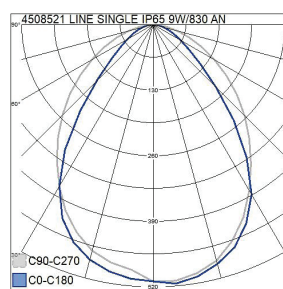

- Stomme av aluminium, kupa av frostat glas.
- Antracit, silver, svart och vit.
- Skyddsklass I.
- Ytmontering.
- Terminerad kabel 3 x 2,5 mm².
- Monteringshöjd 0,5–4 m.
- Fast LED 3000 K 12W 600 lm, 4000 K 12W 640 lm. CRI > 80 / Ra > 80.
- IP65.
- IK07.
- On/off.
- Omgivningstemperatur -25 ... 35 °C.
- Livslängd L70 50 000 h (Ta25°C).
- Strömkällans livslängd 50 000 h.
- AN = antracit, SI = silver, BK = svart, WH = vit.