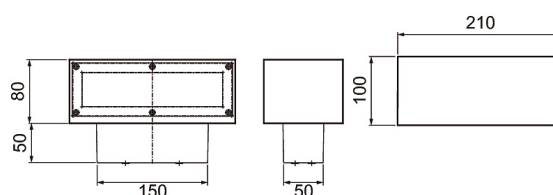

- Stomme av aluminium, kupa av frostat glas.
- Antracit, silver, svart och vit.
- Skyddsklass I.
- Ytmontering.
- Terminerad kabel 3 x 2,5 mm².
- Monteringshöjd 0,5–4 m.
- Fast LED 3000 K 12W 600 lm, 4000 K 12W 640 lm. CRI > 80 / Ra > 80.
- IP65.
- IK07.
- On/off.
- Omgivningstemperatur -25 ... 35 °C.
- Livslängd L70 50 000 h (Ta25°C).
- Strömkällans livslängd 50 000 h.
- AN = antracit, SI = silver, BK = svart, WH = vit.