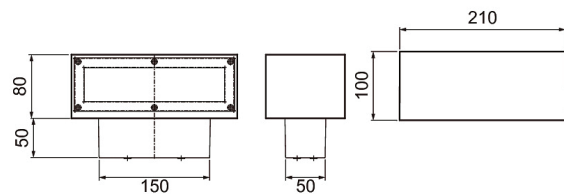

- Runko alumiinia, kupu huurrettua lasia.
- Antrasiitti, hopea, musta ja valkoinen.
- Suojausluokka I.
- Pinta-asennus.
- Päättyvä asennus 3 x 2,5 mm<sup>2</sup>.
- Asennuskorkeus 0,5–4 m.
- Kiinteä led 3000 K 12W 600 lm, 4000 K 12W 640 lm. CRI > 80 / Ra > 80.
- IP65.
- IK07.
- On/off.
- Käyttöympäristön lämpötila -25 ... 35 °C.
- Hyötyelinikä L70 50 000 h (Ta25°C).
- Virtalähteen elinikä 50 000 h.
- AN = antrasiitti, SI = hopea, BK = musta, WH = valkoinen.