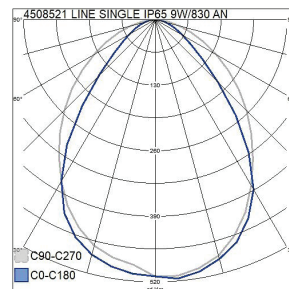

- Runko alumiinia, kupu huurrettua lasia.
- Antrasiitti, hopea, musta ja valkoinen.
- Suojausluokka I.
- Pinta-asennus.
- Päättyvä asennus 3 x 2,5 mm<sup>2</sup>.
- Asennuskorkeus 0,5–4 m.
- Kiinteä led 3000 K 12W 600 lm, 4000 K 12W 640 lm. CRI > 80 / Ra > 80.
- IP65.
- IK07.
- On/off.
- Käyttöympäristön lämpötila -25 ... 35 °C.
- Hyötyelinikä L70 50 000 h (Ta25°C).
- Virtalähteen elinikä 50 000 h.
- AN = antrasiitti, SI = hopea, BK = musta, WH = valkoinen.