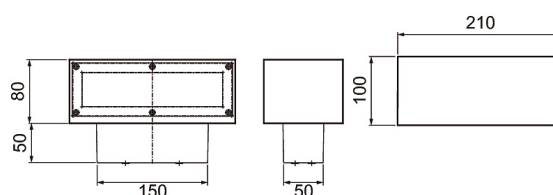

Line Double

Line Double är en väggarmatur för inomhus- och utomhusanvändning. Armaturen har fasta LED-ljuskällor som lyser uppåt och nedåt. Den avskalade formen passar stilmässigt i många användningsobjekt. Mycket högklassig ytbehandling: Armaturens stomme är lackerad med polyesterlack med god beständighet mot korrosion och UV-strålning, skruvarna är av rostfritt stål.

- Stomme av aluminium, kupa av frostat glas.
- Antracit, silver, svart och vit.
- Skyddsklass I.
- Ytmontering.
- Terminerad kabel 3 x 2,5 mm².
- Monteringshöjd 0,5–4 m.
- Fast LED 3000 K 23W 1200 lm, 4000 K 23W 1300 lm. CRI > 80 / Ra > 80.
- IP65.
- IK07.
- On/off.
- Omgivningstemperatur -25 ... 35 °C.
- Livslängd L70 50 000 h (Ta25°C).
- Strömkällans livslängd 50 000 h.
- AN = antracit, SI = silver, BK = svart, WH = vit.

Beställ produkt

Line Double 830

E-NR	KOD	W	LM
7702010	B5LIDFL IP65 IK07 23W/830 GLFR AN	23	1200
7702009	B5LIDK IP65 IK07 23W/830 GLFR SI	23	1200
7702008	B5LIDJ IP65 IK07 23W/830 GLFR BK	23	1200
7702007	B5LIDI IP65 IK07 23W/830 GLFR WH	23	1200