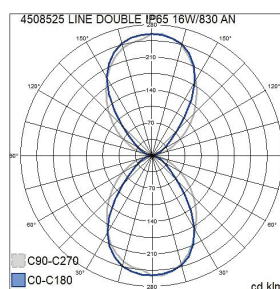

Line Double

Line Double är en väggarmatur för inomhus- och utomhusanvändning. Armaturen har fasta LED-ljuskällor som lyser uppåt och nedåt. Den avskalade formen passar stilmässigt i många användningsobjekt. Mycket högklassig ytbehandling: Armaturens stomme är lackerad med polyesterlack med god beständighet mot korrosion och UV-strålning, skruvarna är av rostfritt stål.

- Stomme av aluminium, kupa av frostat glas.
- Antracit, silver, svart och vit.
- Skyddsklass I.
- Ytmontering.
- Terminerad kabel 3 x 2,5 mm².
- Monteringshöjd 0,5–4 m.
- Fast LED 3000 K 23W 1200 lm, 4000 K 23W 1300 lm. CRI > 80 / Ra > 80.
- IP65.
- IK07.
- On/off.
- Omgivningstemperatur -25 ... 35 °C.
- Livslängd L70 50 000 h (Ta25°C).
- Strömkällans livslängd 50 000 h.
- AN = antracit, SI = silver, BK = svart, WH = vit.

Beställ produkt

Line Double 830

E-NR	KOD	W	LM
7702010	B5LIDFL IP65 IK07 23W/830 GLFR AN	23	1200
7702009	B5LIDK IP65 IK07 23W/830 GLFR SI	23	1200
7702008	B5LIDJ IP65 IK07 23W/830 GLFR BK	23	1200
7702007	B5LIDI IP65 IK07 23W/830 GLFR WH	23	1200