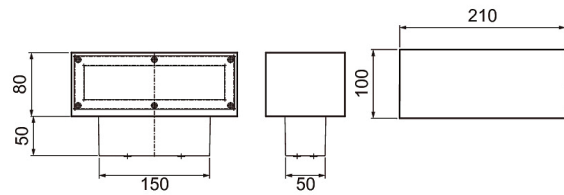

Line Double

Line Double on sisä- ja ulkokäyttöön soveltuva seinävalaisin. Valaisimen kiinteät ledit valaisevat ylös- ja alaspäin. Pelkistetty muoto sopii tyyliltään moneen käyttökohteeseen. Erittäin laadukas pintakäsittely: Valaisimen runko on maalattu hyvin korroosiota ja UV-säteilyä kestävällä polyesterimaalilla, ruuvit ovat ruostumatonta terästä.

- Runko alumiinia, kupu huurrettua lasia.
- Antrasiitti, hopea, musta ja valkoinen.
- Suojaluokka I.
- Pinta-asennus.
- Päättyvä asennus 3 x 2,5 mm².
- Asennuskorkeus 0,5–4 m.
- Kiinteä led 3000 K 23W 1200 lm, 4000 K 23W 1300 lm. CRI > 80 / Ra > 80.
- IP65.
- IK07.
- On/off.
- Käyttöympäristön lämpötila -25 ... 35 °C.
- Hyötyelinikä L70 50 000 h (Ta25°C).
- Virtalähteen elinikä 50 000 h.
- AN = antrasiitti, SI = hopea, BK = musta, WH = valkoinen.