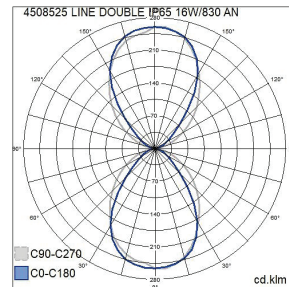

Line Double

Line Double on sisä- ja ulkokäyttöön soveltuva seinävalaisin. Valaisimen kiinteät ledit valaisevat ylös- ja alaspäin. Pelkistetty muoto sopii tyyliltään moneen käyttökohteeseen. Erittäin laadukas pintakäsittely: Valaisimen runko on maalattu hyvin korroosiota ja UV-säteilyä kestävällä polyesterimaalilla, ruuvit ovat ruostumatonta terästä.

- Runko alumiinia, kupu huurrettua lasia.
- Antrasiitti, hopea, musta ja valkoinen.
- Suojaluokka I.
- Pinta-asennus.
- Päättyvä asennus 3 x 2,5 mm².
- Asennuskorkeus 0,5–4 m.
- Kiinteä led 3000 K 23W 1200 lm, 4000 K 23W 1300 lm. CRI > 80 / Ra > 80.
- IP65.
- IK07.
- On/off.
- Käyttöympäristön lämpötila -25 ... 35 °C.
- Hyötyelinikä L70 50 000 h (Ta25°C).
- Virtalähteen elinikä 50 000 h.
- AN = antrasiitti, SI = hopea, BK = musta, WH = valkoinen.