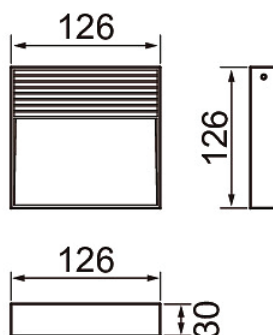

## Lid Mini

Väggarmatur med mycket låg profil för utomhus- och inomhusanvändning. Glaskupans stöttålighet IK10. Lid-armaturens formspråk passar bl.a. i moderna utrymmen och loft-objekt. Ljuskälla fast LED, finns med två färgtemperaturer. Armaturens aluminiumstomme är lackerad med mycket korrosions- och UV-strålningbeständigt polyesterlack. Skruvar av rostfritt stål.

- Stomme av aluminium, kupa av opalglas.
- Antracit, silver, svart och vit.
- Skyddsklass I.
- Ytmontering,
- Terminerad kabel, 3 x 1,5 mm<sup>2</sup>.
- Monteringshöjd 0–3 m.
- Fast LED 5 W/135–145 lm.
- Färgtemperaturer 3000 K och 4000 K. CRI > 80 / Ra > 80.
- IP65.
- IK10.
- On/off.
- Omgivningstemperatur -25 ... 35 °C.
- Livslängd L70 50 000 h (Ta25°C).
- Strömkällans livslängd 50 000 h.
- AN = antracit, SI = silver, BK = svart, WH = vit.
- Projektvis tillgänglig med Corten färg.