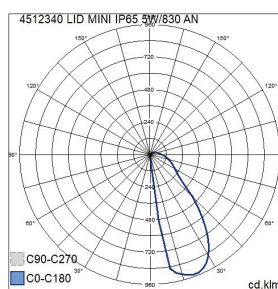

## Lid Mini

Väggarmatur med mycket låg profil för utomhus- och inomhusanvändning. Glaskupans stöttålighet IK10. Lid-armaturens formspråk passar bl.a. i moderna utrymmen och loft-objekt. Ljuskälla fast LED, finns med två färgtemperaturer. Armaturens aluminiumstomme är lackerad med mycket korrosions- och UV-strålningbeständigt polyesterlack. Skruvar av rostfritt stål.

- Stomme av aluminium, kupa av opalglas.
- Antracit, silver, svart och vit.
- Skyddsklass I.
- Ytmontering,
- Terminerad kabel, 3 x 1,5 mm<sup>2</sup>.
- Monteringshöjd 0–3 m.
- Fast LED 5 W/135–145 lm.
- Färgtemperaturer 3000 K och 4000 K. CRI > 80 / Ra > 80.
- IP65.
- IK10.
- On/off.
- Omgivningstemperatur -25 ... 35 °C.
- Livslängd L70 50 000 h (Ta25°C).
- Strömkällans livslängd 50 000 h.
- AN = antracit, SI = silver, BK = svart, WH = vit.
- Projektvis tillgänglig med Corten färg.