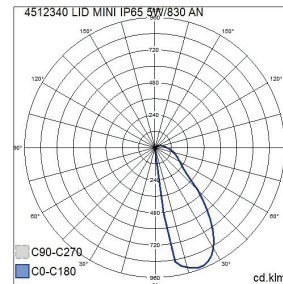

Lid Mini

Ulko- ja sisäkäyttöön soveltuva seinävalaisin, jossa on hyvin matala profiili. Lasikuvun iskunkestävyys IK10. Lid-valaisin sopii muutokielensä puolesta mm. moderneihin tiloihin ja loft-koh-teisiin. Valonlähde kiinteä led, saatavissa kaksi eri värilämpötilaa. Valaisimen alumiinirunko on maalattu erittäin hyvin korroosiota ja UV-säteilyä kestäväällä polyesterimaalilla. Ruuvit ovat ruostumatonta terästä.

- Runko alumiinia, kupu opaalilasia.
- Antrasiitti, hopea, musta ja valkoinen.
- Suojausluokka I.
- Pinta-asennettava.
- Päättyvä asennus, 3 x 1,5 mm².
- Asennuskorkeus 0–3 m.
- Kiinteä led 5W / 135–145 lm.
- Värilämpötilat 3000 K ja 4000 K. CRI > 80 / Ra > 80.
- IP65.
- IK10.
- On/off.
- Käyttöympäristön lämpötila -25 ... 35 °C.
- Hyötyelinikä L70 50 000 h (Ta25°C).
- Virtalähteen elinikä 50 000 h.
- AN = antrasiitti, SI = hopea, BK = musta, WH = valkoinen.
- Projektikohtaisesti saatavana Corten-värillä.