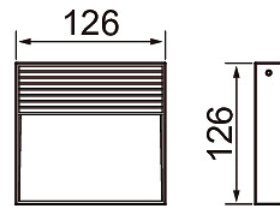

Lid Mini

Ulko- ja sisäkäyttöön soveltuva seinävalaisin, jossa on hyvin matala profiili. Lasikuvun iskunkestävyys IK10. Lid-valaisin sopii muutokielensä puolesta mm. moderneihin tiloihin ja loft-koh-teisiin. Valonlähde kiinteä led, saatavissa kaksi eri värilämpötilaa. Valaisimen alumiinirunko on maalattu erittäin hyvin korroosiota ja UV-säteilyä kestäväällä polyesterimaalilla. Ruuvit ovat ruostumatonta terästä.

- Runko alumiinia, kupu opaalilasia.
- Antrasiitti, hopea, musta ja valkoinen.
- Suojausluokka I.
- Pinta-asennettava.
- Päättyvä asennus, 3 x 1,5 mm².
- Asennuskorkeus 0–3 m.
- Kiinteä led 5W / 135–145 lm.
- Värilämpötilat 3000 K ja 4000 K. CRI > 80 / Ra > 80.
- IP65.
- IK10.
- On/off.
- Käyttöympäristön lämpötila -25 ... 35 °C.
- Hyötyelinikä L70 50 000 h (Ta25°C).
- Virtalähteen elinikä 50 000 h.
- AN = antrasiitti, SI = hopea, BK = musta, WH = valkoinen.
- Projektikohtaisesti saatavana Corten-värillä.