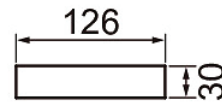

Lid Mini

Ulko- ja sisäkäyttöön soveltuva seinävalaisin, jossa on hyvin matala profiili. Lasikuvun iskunkestävyys IK10. Lid-valaisin sopii muutokielensä puolesta mm. moderneihin tiloihin ja loft-koh-teisiin. Valonlähde kiinteä led, saatavissa kaksi eri värilämpötilaa. Valaisimen alumiinirunko on maalattu erittäin hyvin korroosiota ja UV-säteilyä kestäväällä polyesterimaalilla. Ruuvit ovat ruostumatonta terästä.

- Runko alumiinia, kupu opaalilasia.
- Antrasiitti, hopea, musta ja valkoinen.
- Suojausluokka I.
- Pinta-asennettava.
- Päättyvä asennus, 3 x 1,5 mm².
- Asennuskorkeus 0–3 m.
- Kiinteä led 5W / 135–145 lm.
- Värilämpötilat 3000 K ja 4000 K. CRI > 80 / Ra > 80.
- IP65.
- IK10.
- On/off.
- Käyttöympäristön lämpötila -25 ... 35 °C.
- Hyötyelinikä L70 50 000 h (Ta25°C).
- Virtalähteen elinikä 50 000 h.
- AN = antrasiitti, SI = hopea, BK = musta, WH = valkoinen.
- Projektikohtaisesti saatavana Corten-värillä.