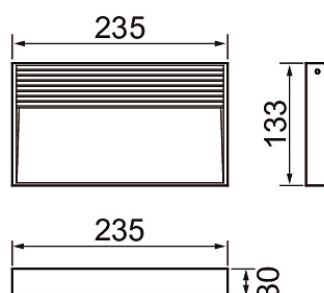

Lid Big

Väggarmatur med mycket låg profil för utomhus- och inomhusanvändning. Glaskupans stöttålighet IK10. Lid-armaturens formspråk passar bl.a. i moderna utrymmen och loft-objekt. Ljuskälla fast LED, finns med två färgtemperaturer. Armaturens aluminiumstomme är lackerad med mycket korrosions- och UV-strålningbeständigt polyesterlack. Skruvar av rostfritt stål.

- Stomme av aluminium, kupa av opalglas.
- Antracit, silver, svart och vit.
- Skyddsklass I.
- Ytmontering.
- Terminerad kabel, 3 x 1,5 mm².
- Monteringshöjd 0–3 m.
- Fast LED 13 W/360–380 lm.
- Färgtemperaturer 3000 K och 4000 K. CRI > 80 / Ra > 80.
- IP65.
- IK10.
- On/off.
- Omgivningstemperatur -25 ... 35 °C.
- Livslängd L70 50 000 h (Ta25°C).
- Strömkällans livslängd 50 000 h.
- AN = antracit, SI = silver, BK = svart, WH = vit.
- Projektvis tillgänglig med Corten färg.

Beställ produkt

Lid Big 830

E-NR	KOD	W	LM
	B5LDBD LID BIG 13W/830 AN	13	360
	B5LDBC LID BIG 13W/830 SI	13	360
	B5LDBB LID BIG 13W/830 SV	13	360
	B5LDBA LID BIG 13W/830 VI	13	360

Lid Big 840

E-NR	KOD	W	LM
	B5LDBJ LID BIG 13W/840 AN	13	380
	B5LDBH LID BIG 13W/840 SI	13	380
	B5LDBG LID BIG 13W/840 SV	13	380
	B5LDBF LID BIG 13W/840 VI	13	380