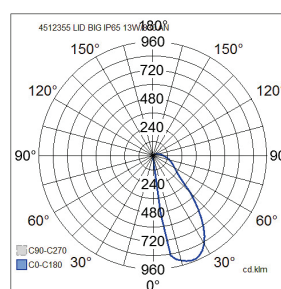

Lid Big

Väggarmatur med mycket låg profil för utomhus- och inomhusanvändning. Glaskupans stöttålighet IK10. Lid-armaturens formspråk passar bl.a. i moderna utrymmen och loft-objekt. Ljuskälla fast LED, finns med två färgtemperaturer. Armaturens aluminiumstomme är lackerad med mycket korrosions- och UV-strålningbeständigt polyesterlack. Skruvar av rostfritt stål.

- Stomme av aluminium, kupa av opalglas.
- Antracit, silver, svart och vit.
- Skyddsklass I.
- Ytmontering.
- Terminerad kabel, 3 x 1,5 mm².
- Monteringshöjd 0–3 m.
- Fast LED 13 W/360–380 lm.
- Färgtemperaturer 3000 K och 4000 K. CRI > 80 / Ra > 80.
- IP65.
- IK10.
- On/off.
- Omgivningstemperatur -25 ... 35 °C.
- Livslängd L70 50 000 h (Ta25°C).
- Strömkällans livslängd 50 000 h.
- AN = antracit, SI = silver, BK = svart, WH = vit.
- Projektvis tillgänglig med Corten färg.