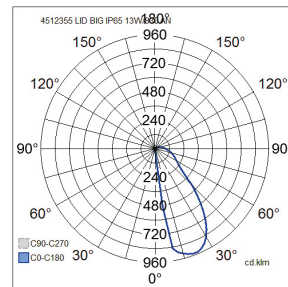

Lid Big

Ulko- ja sisäkäyttöön soveltuva seinävalaisin, jossa on hyvin matala profiili. Lasikuvun iskunkestävyys IK10. Lid-valaisin sopii muutokielensä puolesta mm. moderneihin tiloihin ja loft-koh-teisiin. Valonlähde kiinteä led, saatavissa kaksi eri värilämpötilaa. Valaisimen alumiinirunko on maalattu erittäin hyvin korroosiota ja UV-säteilyä kestäväällä polyesterimaalilla. Ruuvit ovat ruostumatonta terästä.

- Runko alumiinia, kupu opaalilasia.
- Antrasiitti, hopea, musta ja valkoinen.
- Suojausluokka I.
- Pinta-asennettava.
- Päättyvä asennus, 3 x 1,5 mm².
- Asennuskorkeus 0–3 m.
- Kiinteä led 13 W / 360–380 lm.
- Värilämpötilat 3000 K ja 4000 K. CRI > 80 / Ra > 80.
- IP65.
- IK10.
- On/off.
- Käyttöympäristön lämpötila -25 ... 35 °C.
- Hyötyelinikä L70 50 000 h (Ta25°C).
- Virtalähteen elinikä 50 000 h.
- AN = antrasiitti, SI = hopea, BK = musta, WH = valkoinen.
- Projektikohtaisesti saatavana Corten-värillä.

Tilaustuote

Lid Big 830

SNRO	KOODI	W	LM
4512350	B5LDBD LID BIG 13W/830 AN	13	360
4512351	B5LDBC LID BIG 13W/830 HO	13	360
4512352	B5LDBB LID BIG 13W/830 MU	13	360
4512353	B5LDBA LID BIG 13W/830 VA	13	360