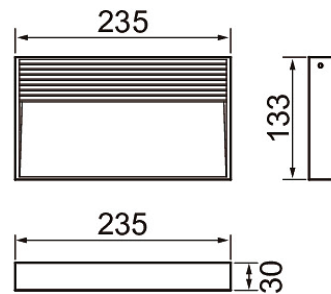

Lid Big

Ulko- ja sisäkäyttöön soveltuva seinävalaisin, jossa on hyvin matala profiili. Lasikuvun iskunkestävyys IK10. Lid-valaisin sopii muutokielensä puolesta mm. moderneihin tiloihin ja loft-koh-teisiin. Valonlähde kiinteä led, saatavissa kaksi eri värilämpötilaa. Valaisimen alumiinirunko on maalattu erittäin hyvin korroosiota ja UV-säteilyä kestäväällä polyesterimaalilla. Ruuvit ovat ruostumatonta terästä.

- Runko alumiinia, kupu opaalilasia.
- Antrasiitti, hopea, musta ja valkoinen.
- Suojausluokka I.
- Pinta-asennettava.
- Päättyvä asennus, 3 x 1,5 mm².
- Asennuskorkeus 0–3 m.
- Kiinteä led 13 W / 360–380 lm.
- Värilämpötilat 3000 K ja 4000 K. CRI > 80 / Ra > 80.
- IP65.
- IK10.
- On/off.
- Käyttöympäristön lämpötila -25 ... 35 °C.
- Hyötyelinikä L70 50 000 h (Ta25°C).
- Virtalähteen elinikä 50 000 h.
- AN = antrasiitti, SI = hopea, BK = musta, WH = valkoinen.
- Projektikohtaisesti saatavana Corten-värillä.

Tilaustuote

Lid Big 830

SNRO	KOODI	W	LM
4512350	B5LDBD LID BIG 13W/830 AN	13	360
4512351	B5LDBC LID BIG 13W/830 HO	13	360
4512352	B5LDBB LID BIG 13W/830 MU	13	360
4512353	B5LDBA LID BIG 13W/830 VA	13	360