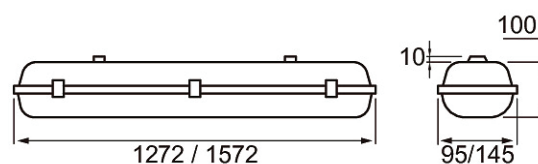

Led Housing Basic

Armatur som är avsedd för LED-rör som motsvarar T8-lysrör. Basmodellen Led Housing Basic är en kostnadseffektiv armatur för lager och industrilokaler, där installationen inte kräver genomkopplade armaturer. God stöttålighet. Armaturerna ska ytmonteras.

- Stomme av polykarbonat och kupa av klar strukturerad polykarbonat (PCC).
- Reglar av glasfiber.
- Skyddsklass I.
- Ytmontering på vägg eller i tak. Kan hängas i de medföljande byglarna.
- Monteringshöjd 2–5 m.
- Kan genomkopplas, 5 x 2,5 mm².
- IP66.
- IK10.
- Max. 1/2 x 20/30 W. 1XG13 och 2XG13 för LED-rör. Vi rekommenderar LED-rör i Airam Pro-serien.
- Styrning on/off.
- Omgivningstemperatur -30 ... 40 °C (eller enligt den valda ljuskällan).