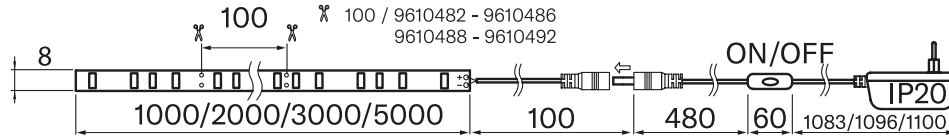

VALONAUHA | LJUSSTRIP | VALGUSLINT | LIGHT STRIP

Sisältää energialuokan F valonlähteen.
This product contains a light source of energy class of F.

1. Tämä asennusohje on säilytettävä ja sen on oltava käytössä asennuksessa ja huollossa.
2. Vain sisäkäyttöön.
3. Muuntaja (IP20) sijoitettava kuivaan sisätilaan.
4. LED-nauhaa saa käyttää vain mukana toimitetun muuntajan kanssa.
5. Irrota teipin suojeus ennen asennusta. Huolehdi, että asennuspinta on puhdas.
6. Vahvista kiinnitys tarvittaessa uudella teipillä.

1. Denna monteringsanvisning bör sparas och finnas tillgänglig vid installation eller framtida service.
2. Endast för inomhusbruk.
3. Transformatorn (IP20) skall placeras på ett torrt ställe.
4. Använd endast för LED-strip transformator som kommer med paketen.
5. Lös teipen före installation. Se till att installationsytan är ren.
6. Om det behövs försäkra installering med extra tejp.

1. Käesolevat juhendid tuleb säilitadaning järgida paigaldamisel ja hooldusel.
2. Kasutamiseks ainult siseruumides.
3. Adapter (IP20) paigutada kuiva siseruumi.
4. LED-lint tohib kasutada ainult koos kaasas oleva adapteriga.
5. Eemalda kleplindi kaitsekile enne paigaldamist. Kontrolli, et paigalduspind oleks puhas.
6. Tugevdage kinnitust vajadusel uue kleplindiga.

1. This mounting instruction must be available during installation and for future maintenance.
2. For indoor use only.
3. Use the transformer (IP20) only in dry conditions.
4. LED strip must only be used with the transformer included in package.
5. Fix the strip by removing the cover of the tape. Make sure that the mounting surface is clean.
6. If needed secure the fastening with additional tape.

NRO	E-NR	KOODI/KOD/CODE	P x L (MM)	K	LM/m	GTIN	
9610488	7507742	A1LSEC-1	LED Strip Power 24V IP20 830 1m • 7,2 W/m	1000x8	3000	690	6435200282743
9610489	7507743	A1LSEC-2	LED Strip Power 24V IP20 830 2m • 7,2 W/m	2000x8	3000	690	6435200282750
9610490	7507744	A1LSEC-5	LED Strip Power 24V IP20 830 5m • 7,2 W/m	5000x8	3000	690	6435200282767
9610491	7507745	A1LSED-2	LED Strip Power 24V IP20 840 2m • 7,2 W/m	2000x8	4000	690	6435200282774
9610492	7507746	A1LSED-5	LED Strip Power 24V IP20 840 5m • 7,2 W/m	5000x8	4000	690	6435200282781

Älä kytke led-nauhaa verkkoon, kun tuote on pakkauksessa.

Inte ansluta LED-strip till elnätet när produkten finns i förpackningen.

Ärge ühendage LED-lint vooluvõrku, kui see on pakendis.

Do not connect the LED-strip to a power supply while the product is in its packaging.