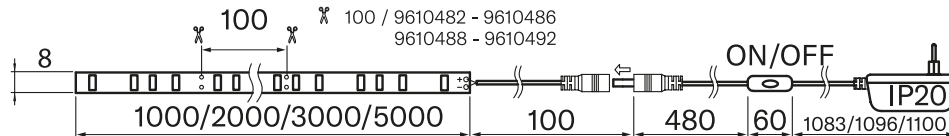

LED STRIP 24V

IP20

VALONAUHA | LJUSSTRIP | VALGUSLINT | LIGHT STRIP

Sisältää energialuokan G valonlähteen.
This product contains a light source of energy class of G.

- Tämä asennusohje on säilytettävä ja sen on oltava käytössä asennuksessa ja huollossa.
- Vain sisäkäyttöön.
- Muuntaja (IP20) sijoitettava kuivaan sisätilaan.
- LED-nauhaa saa käyttää vain mukana toimitetun muuntajan kanssa.
- Irrota teipin suojus ennen asennusta. Huolehdi, että asennuspinta on puhdas.
- Vahvista kiinnitys tarvittaessa uudella teipillä.

- Denna monteringsanvisning bör sparas och finnas tillgänglig vid installation eller framtida service.
- Endast för inomhusbruk.
- Transformatorn (IP20) skall placeras på ett torrt ställe.
- Använd endast för LED-strip transformator som kommer med paketen.
- Lös tejen före installation. Se till att installationsytan är ren.
- Om det behövs försäkra installering med extra tejp.

- Käesolevat juhendid tuleb säilitadaning järgida paigaldamisel ja hooldusel.
- Kasutamiseks ainult siseruumides.
- Adapter (IP20) paigutada kuiva siseruumi.
- LED-lint tohib kasutada ainult koos kaasas oleva adapteriga.
- Eemalda kleplindi kaitsekile enne paigaldamist. Kontrolli, et paigalduspind oleks puhas.
- Tugevdage kinnitust vajadusel uue kleplindiga.

- This mounting instruction must be available during installation and for future maintenance.
- For indoor use only.
- Use the transformer (IP20) only in dry conditions.
- LED strip must only be used with the transformer included in package.
- Fix the strip by removing the cover of the tape. Make sure that the mounting surface is clean.
- If needed secure the fastening with additional tape.